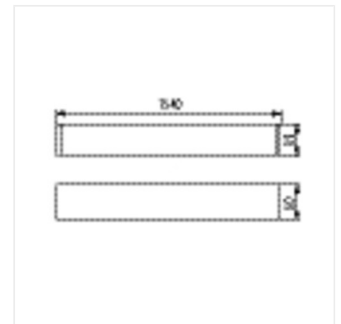

## ALIN 4LED 1530mm NT

Oprawa liniowa pod tuby LED T8

ALIN 4LED 1X150-W-NT

ALIN 4LED 1X150-SR-NT

ALIN 4LED 1X150-B-NT

AL 4LED 150-MPR-W-NT

AL 4LED 150-MPR-SR-NT

AL 4LED 150-MPR-B-NT