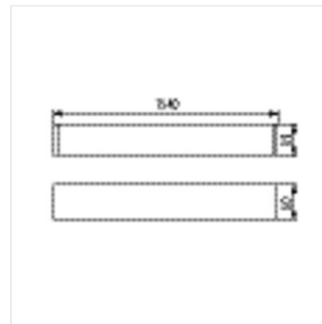

## ALIN 4LED 1530mm NT

Oprawa liniowa pod tuby LED T8

ALIN 4LED 1X150-W-NT

ALIN 4LED 1X150-SR-NT

ALIN 4LED 1X150-B-NT

AL 4LED 150-MPR-W-NT

AL 4LED 150-MPR-SR-NT

AL 4LED 150-MPR-B-NT