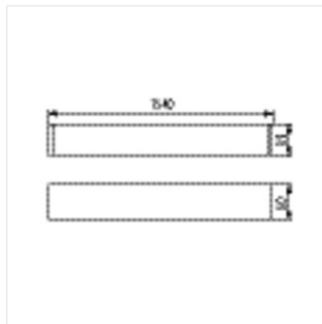

## ALIN 4LED 1530mm NT

Oprawa liniowa pod tuby LED T8

ALIN 4LED 1X150-W-NT

ALIN 4LED 1X150-SR-NT

ALIN 4LED 1X150-B-NT

AL 4LED 150-MPR-W-NT

AL 4LED 150-MPR-SR-NT

AL 4LED 150-MPR-B-NT