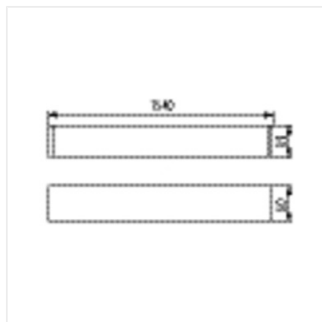

ALIN 4LED 1X150-SR-NT

AL 4LED 150-MPR-B-NT