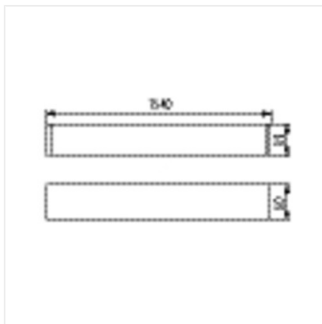

## ALIN 4LED 1530mm NT

Oprawa liniowa pod tuby LED T8

ALIN 4LED 1X150-W-NT

ALIN 4LED 1X150-SR-NT

ALIN 4LED 1X150-B-NT

AL 4LED 150-MPR-W-NT

AL 4LED 150-MPR-SR-NT

AL 4LED 150-MPR-B-NT