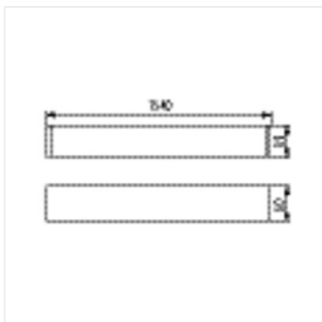

ALIN 4LED 1X150-W-NT

AL 4LED 150-MPR-SR-NT