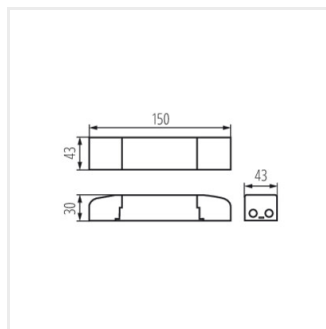

BLINGO DALI SET

Zasilacz LED

BLINGO DALI SET 38W