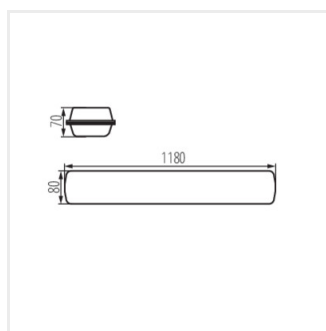

Oprawa pyłoszczelna LED

FT1200 37W-840-OPL

FT1200 37W-840-RYF

FT1200 37W-840-INT

FT1200 37W-840-ASY

FT1200 37W-840-OPL

FT1200 37W-840-RYF

FT1200 37W-840-INT