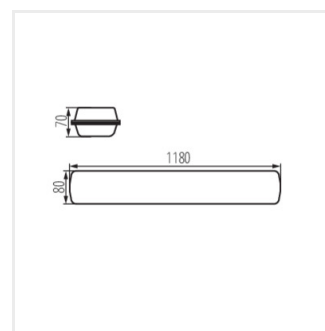

Oprawa pyłoszczelna LED

FT1200 37W-840-OPL

FT1200 37W-840-RYF

FT1200 37W-840-INT

FT1200 37W-840-ASY

FT1200 37W-840-OPL

FT1200 37W-840-RYF

FT1200 37W-840-INT