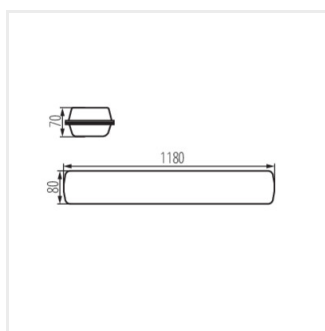

Oprawa pyłoszczelna LED

FT1200 37W-840-OPL

FT1200 37W-840-RYF

FT1200 37W-840-INT

FT1200 37W-840-ASY

FT1200 37W-840-OPL

FT1200 37W-840-RYF

FT1200 37W-840-INT