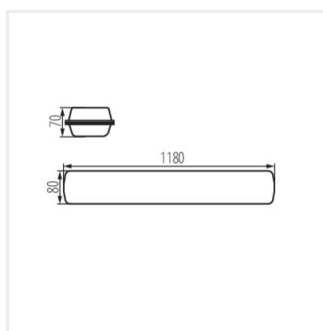

Oprawa pyłoszczelna LED

FT1200 37W-840-OPL

FT1200 37W-840-RYF

FT1200 37W-840-INT

FT1200 37W-840-ASY

FT1200 37W-840-OPL

FT1200 37W-840-RYF

FT1200 37W-840-INT