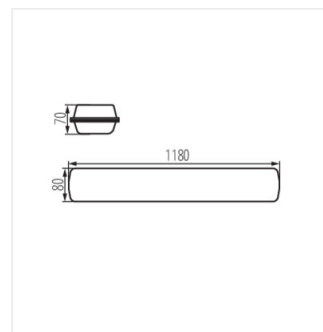

FT1200 37W-840-RYF

FT1200 37W-840-INT

FT1200 37W-840-ASY

FUTURIO LED 37W 1180mm

Oprawa pyłoszczelna LED

FT1200 37W-840-OPL

FT1200 37W-840-RYF

FT1200 37W-840-INT