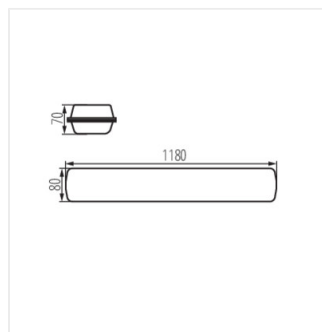

FT1200 37W-840-RYF

FT1200 37W-840-INT

FT1200 37W-840-ASY

FUTURIO LED 37W 1180mm

Oprawa pyłoszczelna LED

FT1200 37W-840-OPL

FT1200 37W-840-RYF

FT1200 37W-840-INT