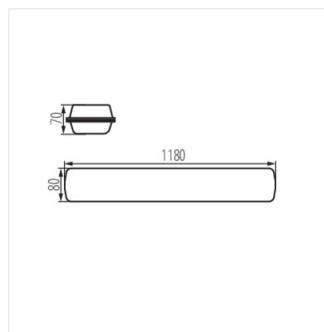

FT1200 37W-840-RYF

FT1200 37W-840-INT

FT1200 37W-840-ASY

FUTURIO LED 37W 1180mm

Oprawa pyłoszczelna LED

FT1200 37W-840-OPL

FT1200 37W-840-RYF

FT1200 37W-840-INT