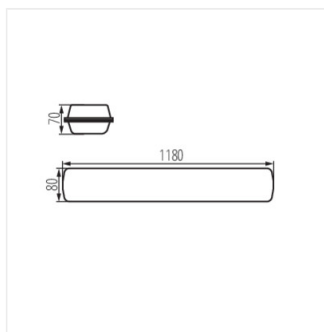

FT1200 37W-840-RYF

FT1200 37W-840-INT

FT1200 37W-840-ASY

FUTURIO LED 37W 1180mm

Oprawa pyłoszczelna LED

FT1200 37W-840-OPL

FT1200 37W-840-RYF

FT1200 37W-840-INT