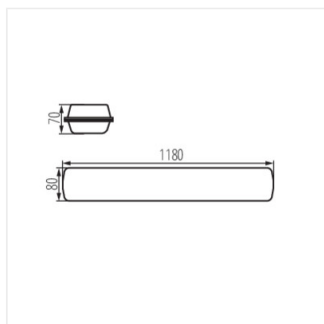

FUTURIO LED DALI 37W 1180mm

Oprawa pyłoszczelna LED

FTD1200 37W-840-OPL

FTD1200 37W-840-RYF

FTD1200 37W-840-INT

FTD1200 37W-840-ASY

FTD1200 37W-840-OPL

FTD1200 37W-840-RYF