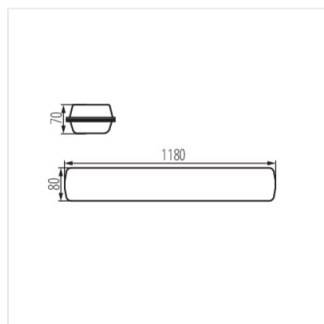

FUTURIO LED DALI 37W 1180mm

Oprawa pyłoszczelna LED

FTD1200 37W-840-OPL

FTD1200 37W-840-RYF

FTD1200 37W-840-INT

FTD1200 37W-840-ASY

FTD1200 37W-840-OPL

FTD1200 37W-840-RYF