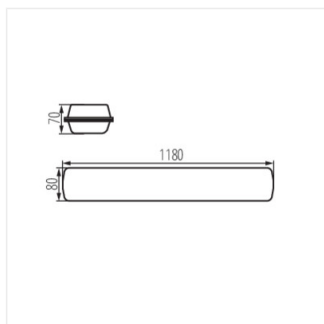

FUTURIO LED DALI 37W 1180mm

Oprawa pyłoszczelna LED

FTD1200 37W-840-OPL

FTD1200 37W-840-RYF

FTD1200 37W-840-INT

FTD1200 37W-840-ASY

FTD1200 37W-840-OPL

FTD1200 37W-840-RYF