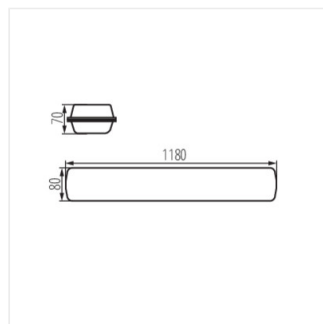

FTD1200 37W-840-ASY