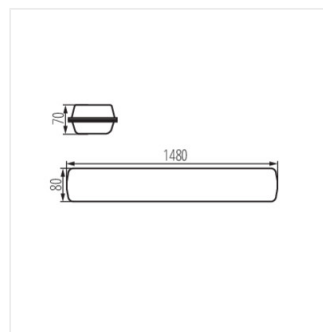

## FUTURIO LED DALI 55W 1480mm

Oprawa pyłoszczelna LED

FTD1500 55W-840-OPL

FTD1500 55W-840-RYF

FTD1500 55W-840-INT

FTD1500 55W-840-ASY