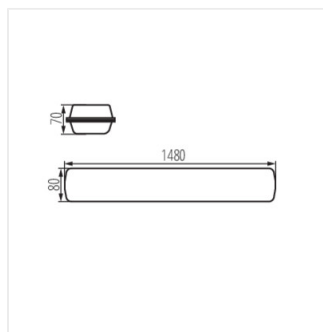

## FUTURIO LED DALI 55W 1480mm

Oprawa pyłoszczelna LED

FTD1500 55W-840-OPL

FTD1500 55W-840-RYF

FTD1500 55W-840-INT

FTD1500 55W-840-ASY