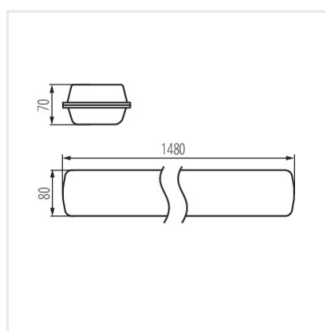

Oprawa pyłoszczelna LED

FT1500 55W-840-RYF

FT1500 55W-840-INT

FT1500 55W-840-ASY

FT1500 55W-840-OPL

FT1200 55W-840

FT1200 55W-840

FT1200 55W-840