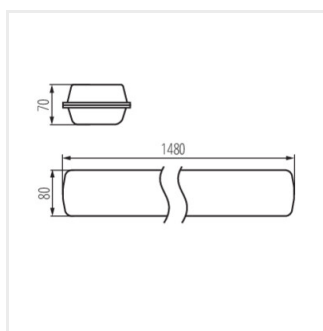

Oprawa pyłoszczelna LED

FT1500 55W-840-RYF

FT1500 55W-840-INT

FT1500 55W-840-ASY

FT1500 55W-840-OPL

FT1200 55W-840

FT1200 55W-840

FT1200 55W-840