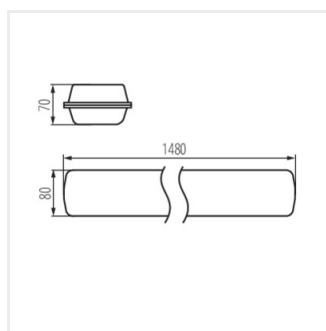

Oprawa pyłoszczelna LED

FT1500 55W-840-RYF

FT1500 55W-840-INT

FT1500 55W-840-ASY

FT1500 55W-840-OPL

FT1200 55W-840

FT1200 55W-840

FT1200 55W-840