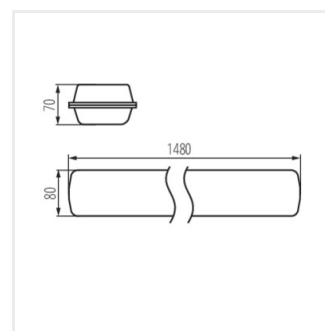

Oprawa pyłoszczelna LED

FT1500 55W-840-RYF

FT1500 55W-840-INT

FT1500 55W-840-ASY

FT1500 55W-840-OPL

FT1200 55W-840

FT1200 55W-840

FT1200 55W-840