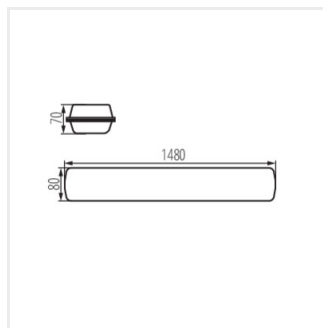

Oprawa pyłoszczelna LED

FTD1500 55W-840-OPL

FTD1500 55W-840-RYF

FTD1500 55W-840-INT

FTD1500 55W-840-ASY

FTD1500 55W-840-OPL

FTD1500 55W-840-RYF

FTD1500 55W-840-INT