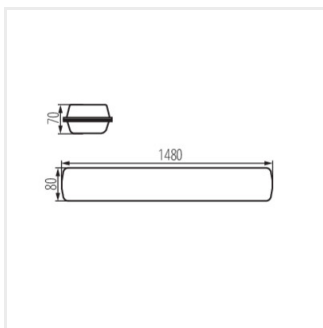

Oprawa pyłoszczelna LED

FTD1500 55W-840-OPL

FTD1500 55W-840-RYF

FTD1500 55W-840-INT

FTD1500 55W-840-ASY

FTD1500 55W-840-OPL

FTD1500 55W-840-RYF

FTD1500 55W-840-INT