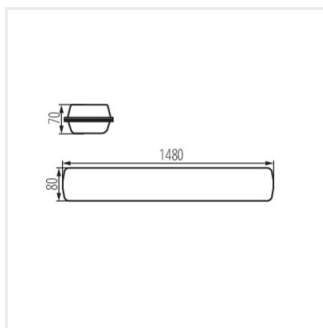

Oprawa pyłoszczelna LED

FTD1500 55W-840-OPL

FTD1500 55W-840-RYF

FTD1500 55W-840-INT

FTD1500 55W-840-ASY

FTD1500 55W-840-OPL

FTD1500 55W-840-RYF

FTD1500 55W-840-INT