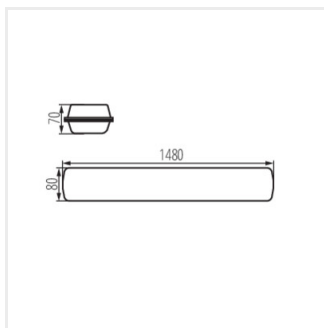

Oprawa pyłoszczelna LED

FTD1500 55W-840-OPL

FTD1500 55W-840-RYF

FTD1500 55W-840-INT

FTD1500 55W-840-ASY

FTD1500 55W-840-OPL

FTD1500 55W-840-RYF

FTD1500 55W-840-INT