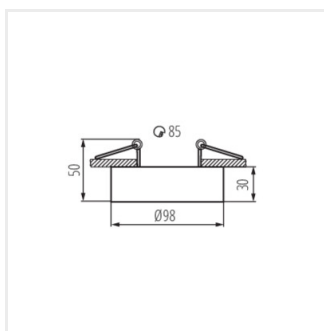

MINI BORD

Pierścień oprawy punktowej

MO
DE
RN
design

[V] 12 AC; 12 DC; 220-240 AC					IP 20	
					CE	UK CA
5÷25	Ø85	0,5m		MR16/PAR16		

MINI BORD DLP-50-W

MINI BORD DLP-50-W	28782	max 10	biały	w jednej osi	30
MINI BORD DLP-50-B	28783	max 10	czarny	w jednej osi	30

- Pierścień dekoracyjny bez oprawki ceramicznej
- Materiał obudowy: stop aluminium, stal

MINI BORD

Pierścień oprawy punktowej

MINI BORD DLP-50-W

MINI BORD DLP-50-B

MINI BORD DLP-50