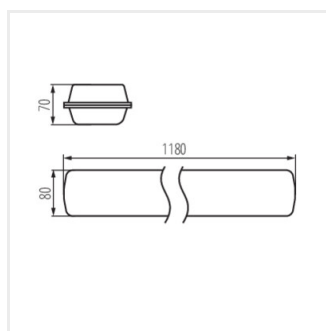

FUTURIO LED 28W 1180mm

Oprawa pyłoszczelna LED

[V] 220-240 AC	[Hz] 50	≥30000	[h] 50000	ellipse ≤3x MacAdam	Ra 80	SMD
		IP 65			IK 08	
[mm²] 1,5÷2,5	0,5m	CE	EAC	PZH	UK CA	

FT1200 28W-840-OPL

	[W]	Tc [K]		[mm]	[°C]
FT1200 28W-840-OPL	28850	28	4000	opalowy	X130/Y110 4100 146 1180 -25÷40
FT1200 28W-840-RYF	28851	28	4000	ryflowany	X115/Y105 4500 161 1180 -25÷40
FT1200 28W-840-INT	28852	28	4000	pryzmatyczny, wąskostrumieniowy	X70/Y95 4300 154 1180 -25÷40
FT1200 28W-840-ASY	28853	28	4000	pryzmatyczny, asymetryczny	X75/Y95 4300 154 1180 -25÷40

Oprawa pyłoszczelna LED

FT1200 28W-840-OPL

FT1200 28W-840-RYF

FT1200 28W-840-INT

FT1200 28W-840-ASY

FT1200 28W-840