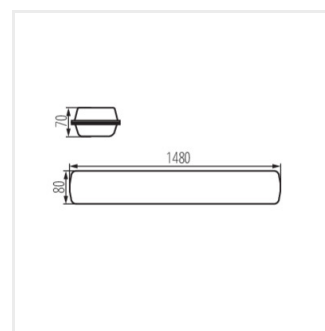

### Oprawa pyłoszczelna LED

FT1500 43W-840-OPL

FT1500 43W-840-RYF

FT1500 43W-840-INT

FT1500 43W-840-ASY

FT1500 43W-840-OPL

FT1500 43W-840-RYF

FT1500 43W-840-INT