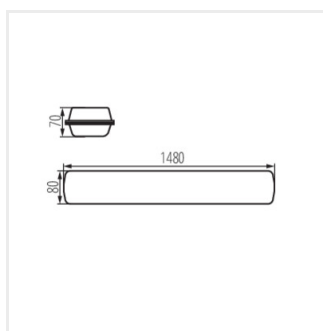

### Oprawa pyłoszczelna LED

FT1500 43W-840-OPL

FT1500 43W-840-RYF

FT1500 43W-840-INT

FT1500 43W-840-ASY

FT1500 43W-840-OPL

FT1500 43W-840-RYF

FT1500 43W-840-INT