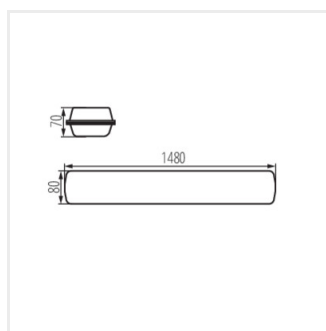

### Oprawa pyłoszczelna LED

FT1500 43W-840-OPL

FT1500 43W-840-RYF

FT1500 43W-840-INT

FT1500 43W-840-ASY

FT1500 43W-840-OPL

FT1500 43W-840-RYF

FT1500 43W-840-INT