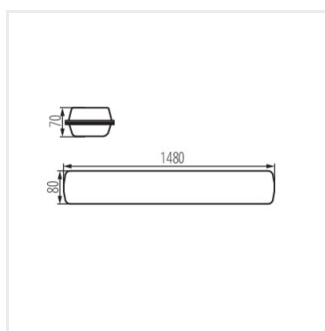

### Oprawa pyłoszczelna LED

FT1500 43W-840-OPL

FT1500 43W-840-RYF

FT1500 43W-840-INT

FT1500 43W-840-ASY

FT1500 43W-840-OPL

FT1500 43W-840-RYF

FT1500 43W-840-INT