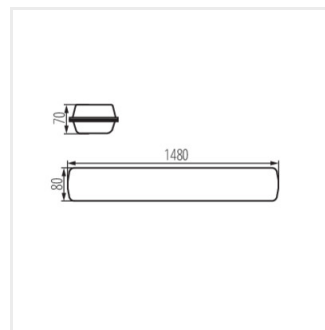

Oprawa pyłoszczelna LED

FTHL1500 73W-840-OPL

FTHL1500 73W-840-RYF

FTHL1500 73W-840-INT

FTHL1500 73W-840-ASY

FTHL1500 73W-840-OPL

FTHL1500 73W-840-RYF

FTHL1500 73W-840-INT