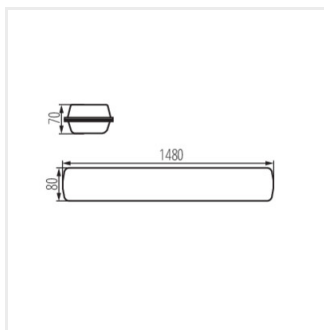

Oprawa pyłoszczelna LED

FTHL1500 73W-840-OPL

FTHL1500 73W-840-RYF

FTHL1500 73W-840-INT

FTHL1500 73W-840-ASY

FTHL1500 73W-840-OPL

FTHL1500 73W-840-RYF

FTHL1500 73W-840-INT