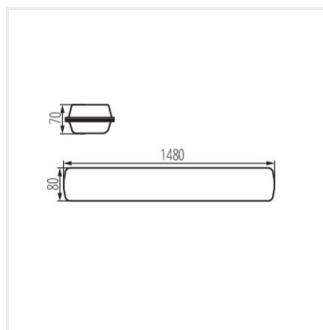

Oprawa pyłoszczelna LED

FTHL1500 73W-840-OPL

FTHL1500 73W-840-RYF

FTHL1500 73W-840-INT

FTHL1500 73W-840-ASY

FTHL1500 73W-840-OPL

FTHL1500 73W-840-RYF

FTHL1500 73W-840-INT