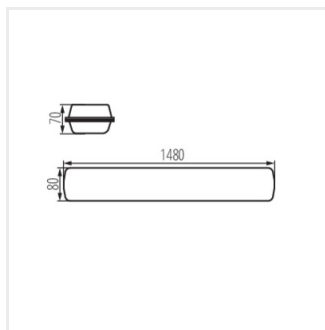

Oprawa pyłoszczelna LED

FTHL1500 73W-840-OPL

FTHL1500 73W-840-RYF

FTHL1500 73W-840-INT

FTHL1500 73W-840-ASY

FTHL1500 73W-840-OPL

FTHL1500 73W-840-RYF

FTHL1500 73W-840-INT