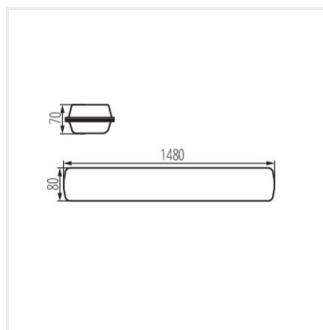

### Oprawa pyłoszczelna LED

FTHT1500 43W-840-OPL

FTHT1500 43W-840-RYF

FTHT1500 43W-840-INT

FTHT1500 43W-840-ASY

FTHT1500 43W-840-OPL

FTHT1500 43W-840-RYF

FTHT1500 43W-840-INT