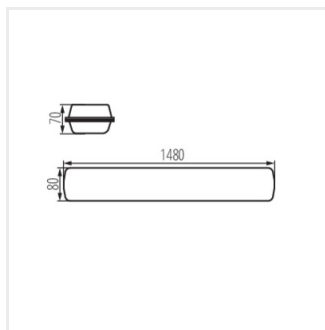

### Oprawa pyłoszczelna LED

FTHT1500 43W-840-OPL

FTHT1500 43W-840-RYF

FTHT1500 43W-840-INT

FTHT1500 43W-840-ASY

FTHT1500 43W-840-OPL

FTHT1500 43W-840-RYF

FTHT1500 43W-840-INT