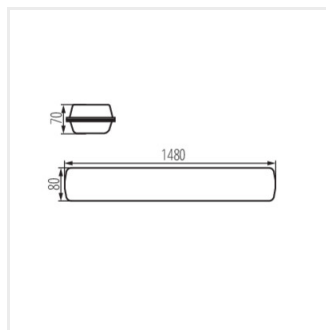

### Oprawa pyłoszczelna LED

FTHT1500 43W-840-OPL

FTHT1500 43W-840-RYF

FTHT1500 43W-840-INT

FTHT1500 43W-840-ASY

FTHT1500 43W-840-OPL

FTHT1500 43W-840-RYF

FTHT1500 43W-840-INT