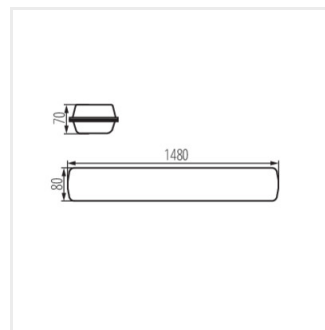

### Oprawa pyłoszczelna LED

FTHT1500 43W-840-OPL

FTHT1500 43W-840-RYF

FTHT1500 43W-840-INT

FTHT1500 43W-840-ASY

FTHT1500 43W-840-OPL

FTHT1500 43W-840-RYF

FTHT1500 43W-840-INT