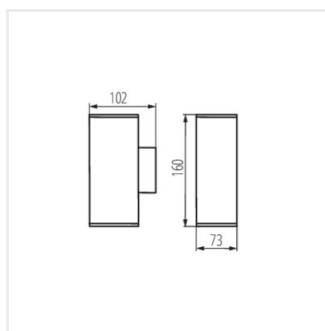

## GORI

Oprawa ogrodowa z wymiennym źródłem światła

GORI EL 235 D

GORI 50

GORI 80

GORI EL 135

GORI EL 235

GORI 50