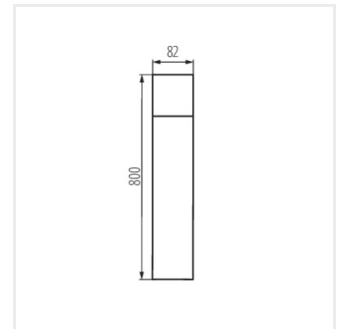

VADRA

Oprawa ogrodowa z wymiennym źródłem światła

VADRA 80