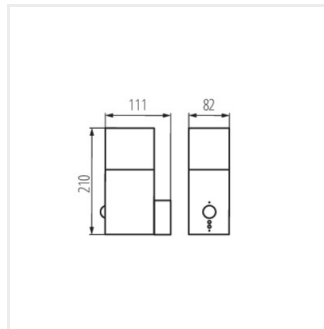

VADRA

Oprawa ogrodowa z wymiennym źródłem światła

VADRA 21L