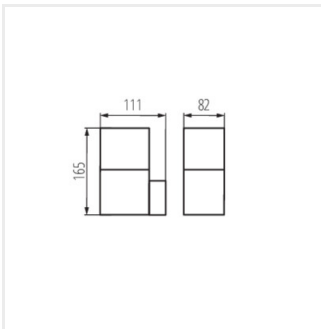

VADRA

Oprawa ogrodowa z wymiennym źródłem światła

VADRA 16L