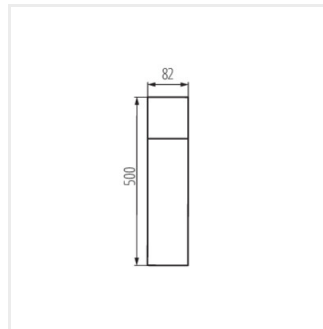

VADRA

Oprawa ogrodowa z wymiennym źródłem światła

VADRA 50