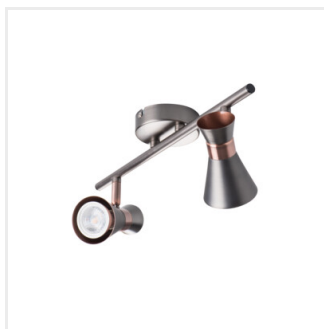

## MILENO

Oprawa ścienna-sufitowa

DESIGN  
unique

[V] 220-240 AC	[Hz] 50					IP 20
	CE	EAC	UK CA			

MILENO EL-10 B-AG	<b>29110</b>	max 10	czarny / złoty
MILENO EL-10 ASR-AN	<b>29111</b>	max 10	srebrny / miedziany
MILENO EL-30 B-AG	<b>29112</b>	3 x max 10	czarny / złoty
MILENO EL-30 ASR-AN	<b>29113</b>	3 x max 10	srebrny / miedziany
MILENO EL-2I B-AG	<b>29114</b>	2 x max 10	czarny / złoty
MILENO EL-2I ASR-AN	<b>29115</b>	2 x max 10	srebrny / miedziany
MILENO EL-3I B-AG	<b>29116</b>	3 x max 10	czarny / złoty
MILENO EL-3I ASR-AN	<b>29117</b>	3 x max 10	srebrny / miedziany
MILENO EL-4I B-AG	<b>29118</b>	4 x max 10	czarny / złoty
MILENO EL-4I ASR-AN	<b>29119</b>	4 x max 10	srebrny / miedziany

Kanlux MILENO to odpowiedź na najnowsze trendy. Ciekawe wzornictwo i niebanalny kształt to atuty tej serii. Bardzo duża liczba modeli opraw Kanlux MILENO to dużo większe możliwości aranżacyjne.

- Materiał obudowy: stal

## MILENO

Oprawa ścienna-sufitowa

MILENO EL-10 ASR-AN

MILENO EL-30 B-AG

MILENO EL-30 ASR-AN

MILENO EL-21 B-AG

MILENO EL-21 ASR-AN

MILENO EL-31 B-AG