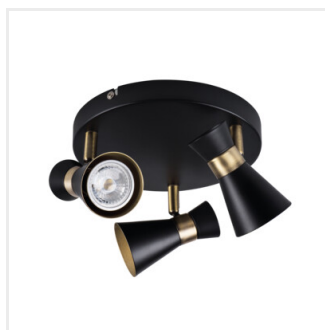

## MILENO

Oprawa ścienna-sufitowa

DESIGN  
unique

[V] 220-240 AC	[Hz] 50					IP 20
	CE	EAC	UK CA			

MILENO EL-10 B-AG	<b>29110</b>	max 10	czarny / złoty
MILENO EL-10 ASR-AN	<b>29111</b>	max 10	srebrny / miedziany
MILENO EL-30 B-AG	<b>29112</b>	3 x max 10	czarny / złoty
MILENO EL-30 ASR-AN	<b>29113</b>	3 x max 10	srebrny / miedziany
MILENO EL-2I B-AG	<b>29114</b>	2 x max 10	czarny / złoty
MILENO EL-2I ASR-AN	<b>29115</b>	2 x max 10	srebrny / miedziany
MILENO EL-3I B-AG	<b>29116</b>	3 x max 10	czarny / złoty
MILENO EL-3I ASR-AN	<b>29117</b>	3 x max 10	srebrny / miedziany
MILENO EL-4I B-AG	<b>29118</b>	4 x max 10	czarny / złoty
MILENO EL-4I ASR-AN	<b>29119</b>	4 x max 10	srebrny / miedziany

Kanlux MILENO to odpowiedź na najnowsze trendy. Ciekawe wzornictwo i niebanalny kształt to atuty tej serii. Bardzo duża liczba modeli opraw Kanlux MILENO to dużo większe możliwości aranżacyjne.

- Materiał obudowy: stal

## MILENO

Oprawa ścienna-sufitowa

MILENO EL-10 ASR-AN

MILENO EL-30 B-AG

MILENO EL-30 ASR-AN

MILENO EL-21 B-AG

MILENO EL-21 ASR-AN

MILENO EL-31 B-AG