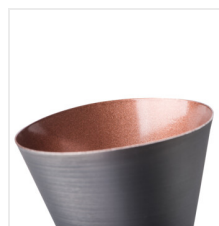

## MILENO

Oprawa ścienna-sufitowa

DESIGN  
unique

[V] 220-240 AC	[Hz] 50					IP 20
	CE	EAC	UK CA			

MILENO EL-10 B-AG	<b>29110</b>	max 10	czarny / złoty
MILENO EL-10 ASR-AN	<b>29111</b>	max 10	srebrny / miedziany
MILENO EL-30 B-AG	<b>29112</b>	3 x max 10	czarny / złoty
MILENO EL-30 ASR-AN	<b>29113</b>	3 x max 10	srebrny / miedziany
MILENO EL-2I B-AG	<b>29114</b>	2 x max 10	czarny / złoty
MILENO EL-2I ASR-AN	<b>29115</b>	2 x max 10	srebrny / miedziany
MILENO EL-3I B-AG	<b>29116</b>	3 x max 10	czarny / złoty
MILENO EL-3I ASR-AN	<b>29117</b>	3 x max 10	srebrny / miedziany
MILENO EL-4I B-AG	<b>29118</b>	4 x max 10	czarny / złoty
MILENO EL-4I ASR-AN	<b>29119</b>	4 x max 10	srebrny / miedziany

Kanlux MILENO to odpowiedź na najnowsze trendy. Ciekawe wzornictwo i niebanalny kształt to atuty tej serii. Bardzo duża liczba modeli opraw Kanlux MILENO to dużo większe możliwości aranżacyjne.

- Materiał obudowy: stal

## MILENO

Oprawa ścienna-sufitowa

MILENO EL-10 ASR-AN

MILENO EL-30 B-AG

MILENO EL-30 ASR-AN

MILENO EL-21 B-AG

MILENO EL-21 ASR-AN

MILENO EL-31 B-AG