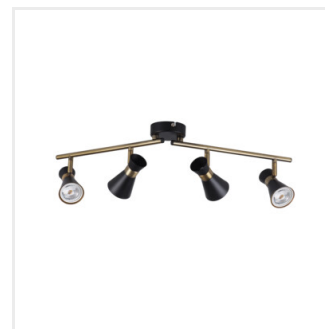

MILENO EL-41 B-AG