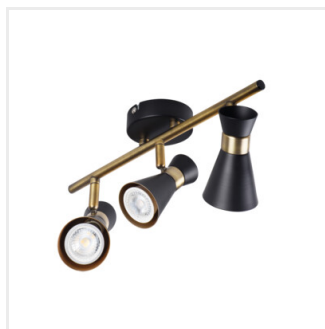

## MILENO

Oprawa ścienna-sufitowa

DESIGN  
unique

[V] 220-240 AC	[Hz] 50					IP 20
	CE	EAC	UK CA			

MILENO EL-10 B-AG	<b>29110</b>	max 10	czarny / złoty
MILENO EL-10 ASR-AN	<b>29111</b>	max 10	srebrny / miedziany
MILENO EL-30 B-AG	<b>29112</b>	3 x max 10	czarny / złoty
MILENO EL-30 ASR-AN	<b>29113</b>	3 x max 10	srebrny / miedziany
MILENO EL-2I B-AG	<b>29114</b>	2 x max 10	czarny / złoty
MILENO EL-2I ASR-AN	<b>29115</b>	2 x max 10	srebrny / miedziany
MILENO EL-3I B-AG	<b>29116</b>	3 x max 10	czarny / złoty
MILENO EL-3I ASR-AN	<b>29117</b>	3 x max 10	srebrny / miedziany
MILENO EL-4I B-AG	<b>29118</b>	4 x max 10	czarny / złoty
MILENO EL-4I ASR-AN	<b>29119</b>	4 x max 10	srebrny / miedziany

Kanlux MILENO to odpowiedź na najnowsze trendy. Ciekawe wzornictwo i niebanalny kształt to atuty tej serii. Bardzo duża liczba modeli opraw Kanlux MILENO to dużo większe możliwości aranżacyjne.

- Materiał obudowy: stal

## MILENO

Oprawa ścienna-sufitowa

MILENO EL-10 ASR-AN

MILENO EL-30 B-AG

MILENO EL-30 ASR-AN

MILENO EL-21 B-AG

MILENO EL-21 ASR-AN

MILENO EL-31 B-AG