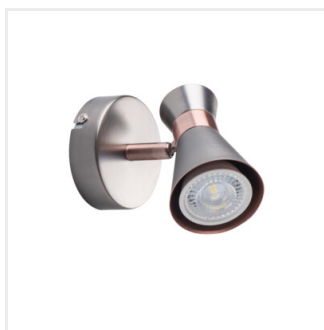

## MILENO

Oprawa ścienna-sufitowa

DESIGN  
unique

[V] 220-240 AC	[Hz] 50					IP 20
	CE	EAC	UK CA			

MILENO EL-10 B-AG	<b>29110</b>	max 10	czarny / złoty
MILENO EL-10 ASR-AN	<b>29111</b>	max 10	srebrny / miedziany
MILENO EL-30 B-AG	<b>29112</b>	3 x max 10	czarny / złoty
MILENO EL-30 ASR-AN	<b>29113</b>	3 x max 10	srebrny / miedziany
MILENO EL-2I B-AG	<b>29114</b>	2 x max 10	czarny / złoty
MILENO EL-2I ASR-AN	<b>29115</b>	2 x max 10	srebrny / miedziany
MILENO EL-3I B-AG	<b>29116</b>	3 x max 10	czarny / złoty
MILENO EL-3I ASR-AN	<b>29117</b>	3 x max 10	srebrny / miedziany
MILENO EL-4I B-AG	<b>29118</b>	4 x max 10	czarny / złoty
MILENO EL-4I ASR-AN	<b>29119</b>	4 x max 10	srebrny / miedziany

Kanlux MILENO to odpowiedź na najnowsze trendy. Ciekawe wzornictwo i niebanalny kształt to atuty tej serii. Bardzo duża liczba modeli opraw Kanlux MILENO to dużo większe możliwości aranżacyjne.

- Materiał obudowy: stal

## MILENO

Oprawa ścienna-sufitowa

MILENO EL-10 ASR-AN

MILENO EL-30 B-AG

MILENO EL-30 ASR-AN

MILENO EL-21 B-AG

MILENO EL-21 ASR-AN

MILENO EL-31 B-AG