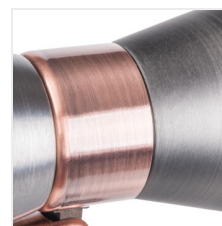

## MILENO

Oprawa ścienna-sufitowa

DESIGN  
unique

[V] 220-240 AC	[Hz] 50					IP 20
	CE	EAC	UK CA			

MILENO EL-10 B-AG	<b>29110</b>	max 10	czarny / złoty
MILENO EL-10 ASR-AN	<b>29111</b>	max 10	srebrny / miedziany
MILENO EL-30 B-AG	<b>29112</b>	3 x max 10	czarny / złoty
MILENO EL-30 ASR-AN	<b>29113</b>	3 x max 10	srebrny / miedziany
MILENO EL-2I B-AG	<b>29114</b>	2 x max 10	czarny / złoty
MILENO EL-2I ASR-AN	<b>29115</b>	2 x max 10	srebrny / miedziany
MILENO EL-3I B-AG	<b>29116</b>	3 x max 10	czarny / złoty
MILENO EL-3I ASR-AN	<b>29117</b>	3 x max 10	srebrny / miedziany
MILENO EL-4I B-AG	<b>29118</b>	4 x max 10	czarny / złoty
MILENO EL-4I ASR-AN	<b>29119</b>	4 x max 10	srebrny / miedziany

Kanlux MILENO to odpowiedź na najnowsze trendy. Ciekawe wzornictwo i niebanalny kształt to atuty tej serii. Bardzo duża liczba modeli opraw Kanlux MILENO to dużo większe możliwości aranżacyjne.

- Materiał obudowy: stal