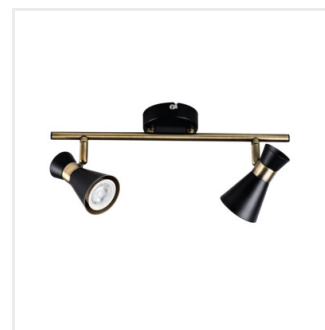

## MILENO

Oprawa ścienna-sufitowa

DESIGN  
unique

[V] 220-240 AC	[Hz] 50					IP 20
	CE	EAC	UK CA			

MILENO EL-10 B-AG	<b>29110</b>	max 10	czarny / złoty
MILENO EL-10 ASR-AN	<b>29111</b>	max 10	srebrny / miedziany
MILENO EL-30 B-AG	<b>29112</b>	3 x max 10	czarny / złoty
MILENO EL-30 ASR-AN	<b>29113</b>	3 x max 10	srebrny / miedziany
MILENO EL-2I B-AG	<b>29114</b>	2 x max 10	czarny / złoty
MILENO EL-2I ASR-AN	<b>29115</b>	2 x max 10	srebrny / miedziany
MILENO EL-3I B-AG	<b>29116</b>	3 x max 10	czarny / złoty
MILENO EL-3I ASR-AN	<b>29117</b>	3 x max 10	srebrny / miedziany
MILENO EL-4I B-AG	<b>29118</b>	4 x max 10	czarny / złoty
MILENO EL-4I ASR-AN	<b>29119</b>	4 x max 10	srebrny / miedziany

Kanlux MILENO to odpowiedź na najnowsze trendy. Ciekawe wzornictwo i niebanalny kształt to atuty tej serii. Bardzo duża liczba modeli opraw Kanlux MILENO to dużo większe możliwości aranżacyjne.

- Materiał obudowy: stal

## MILENO

Oprawa ścienna-sufitowa

MILENO EL-10 ASR-AN

MILENO EL-30 B-AG

MILENO EL-30 ASR-AN

MILENO EL-21 B-AG

MILENO EL-21 ASR-AN

MILENO EL-31 B-AG

## MILENO

Oprawa ścienna-sufitowa

MILENO EL-10

MILENO EL-30

MILENO EL-2I

MILENO EL-3I

MILENO EL-4I