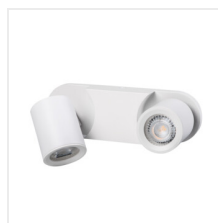

LAURIN

Oprawa ścienna-sufitowa

MO
DE
RN
design

[V] 220-240 AC	[Hz] 50					IP 20
	CE	EAC	UK CA			

LAURIN EL-10 B

LAURIN EL-10 W	29120	max 35	biały
LAURIN EL-10 B	29121	max 35	czarny
LAURIN EL-21 W	29122	2 x max 35	biały
LAURIN EL-21 B	29123	2 x max 35	czarny
LAURIN EL-31 W	29124	3 x max 35	biały
LAURIN EL-31 B	29125	3 x max 35	czarny
LAURIN EL-30 W	29126	3 x max 35	biały
LAURIN EL-30 B	29127	3 x max 35	czarny
LAURIN EL-40 W	29128	4 x max 35	biały
LAURIN EL-40 B	29129	4 x max 35	czarny

Spoty Kanlux LAURIN to bardzo duży wybór kierunkowych lamp sufitowo-ściennych. Proste i minimalistyczne wzornictwo z powodzeniem możecie zastosować w wielu pomieszczeniach w domu. Swobodna regulacja kierunku strumienia światła to dodatkowy atut tych opraw.

- Materiał obudowy: stop aluminium

LAURIN

Oprawa ścienna-sufitowa

LAURIN EL-10 W

LAURIN EL-21 W

LAURIN EL-21 B

LAURIN EL-31 W

LAURIN EL-31 B