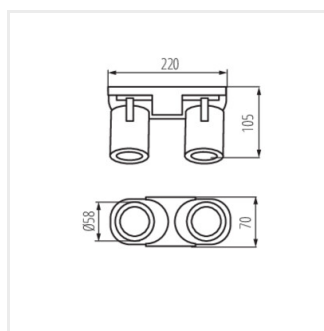

LAURIN EL-21