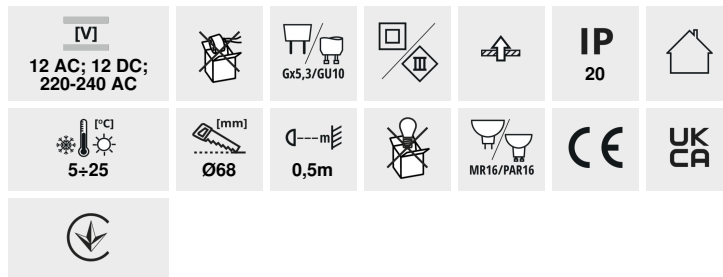

## SIMEN DSL

### Pierścień oprawy punktowej

### SIMEN DSL SR/B/B

SIMEN DSL B/W/B	<b>29131</b>	max 10	czarny / biały / czarny	brak
SIMEN DSL SR/B/B	<b>29132</b>	max 10	srebrny / czarny / czarny	brak
SIMEN DSL B/G/B	<b>29134</b>	max 10	czarny / złoty / czarny	brak
SIMEN DSL W/G/W	<b>29135</b>	max 10	biały / złoty / biały	brak

Kanlux SIMEN DSL to oprawa, która składa się z trzech części: pierścienia, korpusu i podstawy. Proponujemy gotowe zestawy kolorystyczne: klasyczną czerń i biel lub oprawy zawierające srebrne i złote elementy, które dopasujesz do wnętrza, gdzie staną się one widoczną ozdobą. Możesz również samodzielnie wymieniać elementy z posiadanych zestawów opraw Kanlux SIMEN DSL.