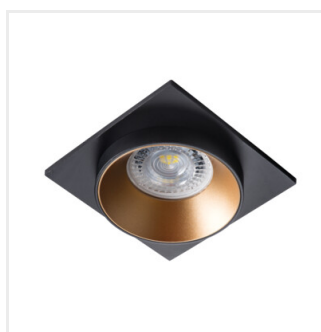

### Pierścień oprawy punktowej

Kanlux SIMEN DSL to oprawa, która składa się z trzech części: pierścienia, korpusu i podstawy. Proponujemy gotowe zestawy kolorystyczne: klasyczną czerń i biel lub oprawy zawierające srebrne i złote elementy, które dopasujesz do wnętrza, gdzie staną się one widoczną ozdobą. Możesz również samodzielnie wymieniać elementy z posiadanych zestawów opraw Kanlux SIMEN DSL.

- Pierścień dekoracyjny bez oprawki ceramicznej
- Materiał obudowy: stop aluminium

## SIMEN DSL

Pierścień oprawy punktowej

SIMEN DSL B/W/B

SIMEN DSL SR/B/B

SIMEN DSL B/G/B

SIMEN DSL W/G/W