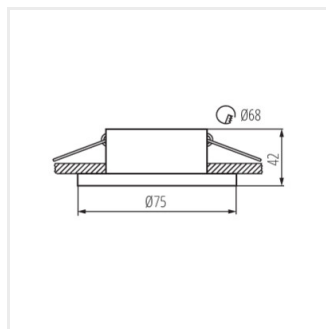

SIMEN DSO

Pierścień oprawy punktowej

SIMEN DSO