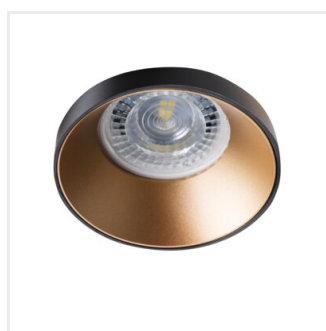

SIMEN DSO

Pierścień oprawy punktowej

SIMEN DSO SR/B

SIMEN DSO B/G	29137	max 10	czarny / złoty	brak
SIMEN DSO B/W	29138	max 10	czarny / biały	brak
SIMEN DSO W/B	29139	max 10	biały / czarny	brak
SIMEN DSO W/G	29140	max 10	biały / złoty	brak
SIMEN DSO G/W	29142	max 10	złoty / biały	brak

Kanlux SIMEN DSO to oprawa, która składa się z dwóch części: pierścienia i korpusu. Proponujemy stałe zestawy kolorystyczne, klasyczną czerń i biel lub oprawy zawierające srebrne i złote elementy, które dopasujesz do wnętrza, gdzie staną się one widoczną ozdobą. Możesz również samodzielnie wymieniać elementy z posiadanych zestawów opraw Kanlux SIMEN DSO.

- Pierścień dekoracyjny bez oprawki ceramicznej
- Materiał obudowy: stop aluminium

SIMEN DSO

Pierścień oprawy punktowej

SIMEN DSO B/G

SIMEN DSO B/W

SIMEN DSO W/B

SIMEN DSO W/G

SIMEN DSO G/W

SIMEN DSO

Pierścień oprawy punktowej

SIMEN DSO