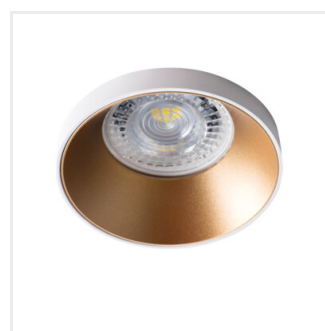

SIMEN DSO

Pierścień oprawy punktowej

SIMEN DSO SR/B

SIMEN DSO B/G	29137	max 10	czarny / złoty	brak
SIMEN DSO B/W	29138	max 10	czarny / biały	brak
SIMEN DSO W/B	29139	max 10	biały / czarny	brak
SIMEN DSO W/G	29140	max 10	biały / złoty	brak
SIMEN DSO G/W	29142	max 10	złoty / biały	brak

Kanlux SIMEN DSO to oprawa, która składa się z dwóch części: pierścienia i korpusu. Proponujemy stałe zestawy kolorystyczne, klasyczną czerń i biel lub oprawy zawierające srebrne i złote elementy, które dopasujesz do wnętrza, gdzie staną się one widoczną ozdobą. Możesz również samodzielnie wymieniać elementy z posiadanych zestawów opraw Kanlux SIMEN DSO.

- Pierścień dekoracyjny bez oprawki ceramicznej
- Materiał obudowy: stop aluminium

SIMEN DSO

Pierścień oprawy punktowej

SIMEN DSO B/G

SIMEN DSO B/W

SIMEN DSO W/B

SIMEN DSO W/G

SIMEN DSO G/W

SIMEN DSO

Pierścień oprawy punktowej

SIMEN DSO