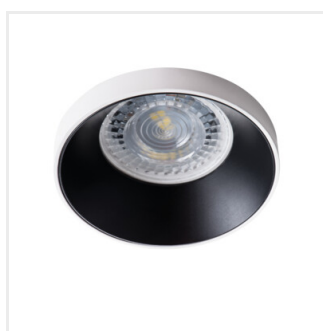

SIMEN DSO

Pierścień oprawy punktowej

SIMEN DSO SR/B

SIMEN DSO B/G	29137	max 10	czarny / złoty	brak
SIMEN DSO B/W	29138	max 10	czarny / biały	brak
SIMEN DSO W/B	29139	max 10	biały / czarny	brak
SIMEN DSO W/G	29140	max 10	biały / złoty	brak
SIMEN DSO G/W	29142	max 10	złoty / biały	brak

Kanlux SIMEN DSO to oprawa, która składa się z dwóch części: pierścienia i korpusu. Proponujemy stałe zestawy kolorystyczne, klasyczną czerń i biel lub oprawy zawierające srebrne i złote elementy, które dopasujesz do wnętrza, gdzie staną się one widoczną ozdobą. Możesz również samodzielnie wymieniać elementy z posiadanych zestawów opraw Kanlux SIMEN DSO.

- Pierścień dekoracyjny bez oprawki ceramicznej
- Materiał obudowy: stop aluminium

SIMEN DSO

Pierścień oprawy punktowej

SIMEN DSO B/G

SIMEN DSO B/W

SIMEN DSO W/B

SIMEN DSO W/G

SIMEN DSO G/W

SIMEN DSO

Pierścień oprawy punktowej

SIMEN DSO