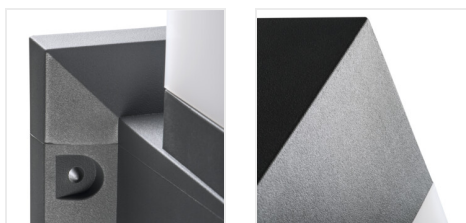

Oprawa architektoniczna z wymiennym źródłem światła

IP  
54

XXL  
size

[V] 220-240 AC	[Hz] 50				IP 54	
 -20÷35		 0,75÷1,5	 0,5m	CE	EAC	UK CA

INVO OP 77-L-GR

INVO OP EL-53-L-GR	<b>29170</b>	max 20	GLS/CFL/LED	E27	grafitowy	do nadbudowania na ścianie
INVO OP 47-L-GR	<b>29171</b>	max 20	GLS/CFL/LED	E27	grafitowy	do nadbudowania na podłożu
INVO OP 77-L-GR	<b>29172</b>	max 20	GLS/CFL/LED	E27	grafitowy	do nadbudowania na podłożu
INVO OP 107-L-GR	<b>29173</b>	max 20	GLS/CFL/LED	E27	grafitowy	do nadbudowania na podłożu

Kanlux INVO OP to seria zewnętrznych opraw architektonicznych. Cała rodzina składa się z słupków oraz oprawy elewacyjnej. W oprawach Kanlux INVO zastosujesz ulubioną barwę światła, ponieważ jest ona przystosowana do wymiennych źródeł o trzonku E27.

- Mleczny klosz
- Materiał obudowy: tworzywo sztuczne
- Materiał klosza: tworzywo sztuczne