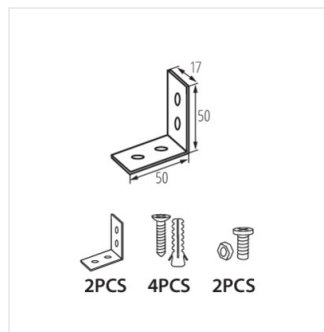

ALIN CORD DALI 1F-W

ALIN CORD DALI 1F-B

ALIN CORD DALI 1F-SR

KLOSZ MPR AL 23W/33W

KLOSZ MPR AL 11W/17W

ALIN NT GRIP

ALIN CORD 1F-W

Akcesorium oprawy liniowej