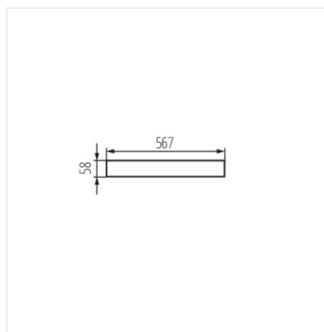

ALIN CORD DALI 1F-W

ALIN CORD DALI 1F-B

ALIN CORD DALI 1F-SR

KLOSZ MPR AL 23W/33W

KLOSZ MPR AL 11W/17W

ALIN NT GRIP

ALIN CORD 1F-W

Akcesorium oprawy liniowej