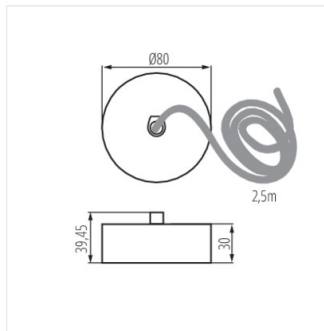

ALIN CORD DALI 1F-W

ALIN CORD DALI 1F-B

ALIN CORD DALI 1F-SR

KLOSZ MPR AL 23W/33W

KLOSZ MPR AL 11W/17W

ALIN NT GRIP

ALIN CORD 1F-W

Akcesorium oprawy liniowej