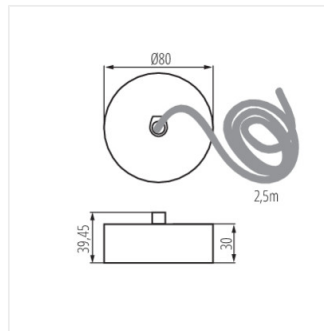

ALIN CORD 1F-SR