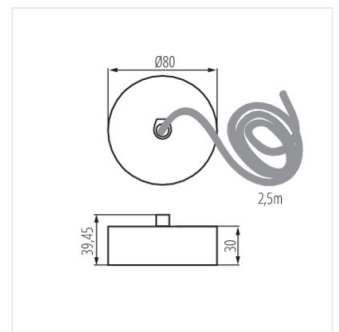

ALIN CORD DALI 1F-W

ALIN CORD DALI 1F-B

ALIN CORD DALI 1F-SR

KLOSZ MPR AL 23W/33W

KLOSZ MPR AL 11W/17W

ALIN NT GRIP

ALIN CORD 1F-W

Akcesorium oprawy liniowej