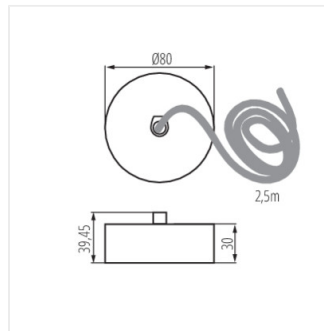

ALIN CORD DALI 1F-W