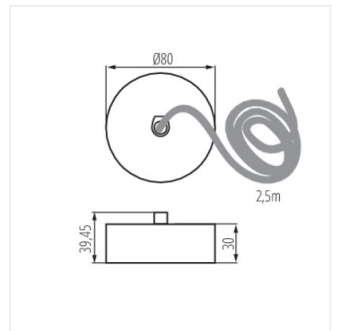

ALIN CORD DALI 1F-B