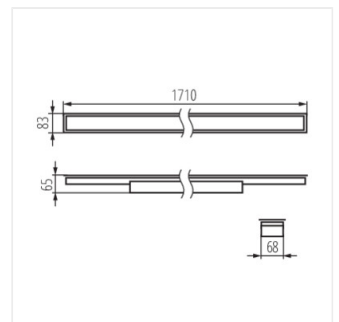

AL 35W-840-MPR-B-PT

AL 35W-840-MPR-SR-PT

AL 35W-840-MPR-W-PT

AL 35W-830-MAT-B-PT

AL 35W-830-MAT-SR-PT

AL 35W-830-MAT-W-PT

AL 35W-830-MPR-B-PT

ALIN LED 35W 1710mm PT