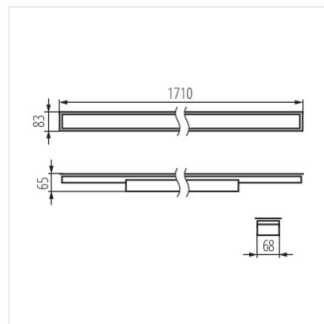

AL 35W-840-MPR-B-PT

AL 35W-840-MPR-SR-PT

AL 35W-840-MPR-W-PT

AL 35W-830-MAT-B-PT

AL 35W-830-MAT-SR-PT

AL 35W-830-MAT-W-PT

AL 35W-830-MPR-B-PT

ALIN LED 35W 1710mm PT

Oprawa liniowa LED

AL 35W-830-MPR-SR-PT

AL 35W-830-MPR-W-PT

AL 35W-840-MAT-B-PT

AL 35W-840-MAT-SR-PT

AL 35W-840-MAT-W-PT

AL 35W-840-MPR-B-PT

AL 35W-840-MPR-SR-PT