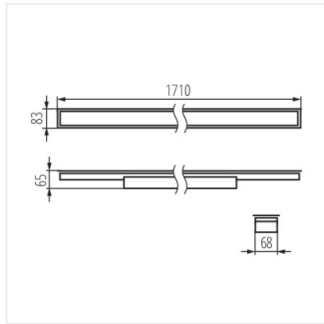

AL 35W-840-MPR-B-PT

AL 35W-840-MPR-SR-PT

AL 35W-840-MPR-W-PT

AL 35W-830-MAT-B-PT

AL 35W-830-MAT-SR-PT

AL 35W-830-MAT-W-PT

AL 35W-830-MPR-B-PT

ALIN LED 35W 1710mm PT

Oprawa liniowa LED

AL 35W-830-MPR-SR-PT

AL 35W-830-MPR-W-PT

AL 35W-840-MAT-B-PT

AL 35W-840-MAT-SR-PT

AL 35W-840-MAT-W-PT

AL 35W-840-MPR-B-PT

AL 35W-840-MPR-SR-PT