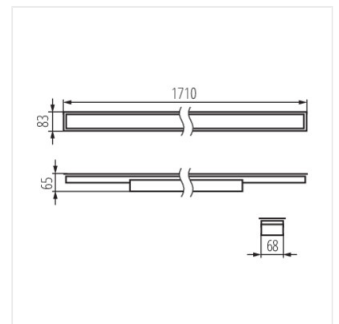

Oprawa liniowa LED

AL 35W-830-MPR-SR-PT

AL 35W-830-MPR-W-PT

AL 35W-840-MAT-B-PT

AL 35W-840-MAT-SR-PT

AL 35W-840-MAT-W-PT

AL 35W-840-MPR-B-PT

AL 35W-840-MPR-SR-PT