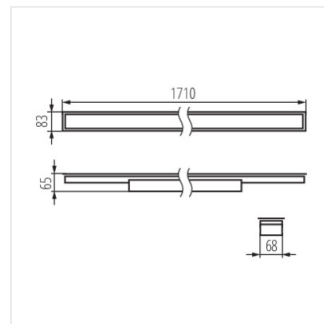

AL 35W-840-MPR-B-PT

AL 35W-840-MPR-SR-PT

AL 35W-840-MPR-W-PT

AL 35W-830-MAT-B-PT

AL 35W-830-MAT-SR-PT

AL 35W-830-MAT-W-PT

AL 35W-830-MPR-B-PT

ALIN LED 35W 1710mm PT

Oprawa liniowa LED

AL 35W-830-MPR-SR-PT

AL 35W-830-MPR-W-PT

AL 35W-840-MAT-B-PT

AL 35W-840-MAT-SR-PT

AL 35W-840-MAT-W-PT

AL 35W-840-MPR-B-PT

AL 35W-840-MPR-SR-PT