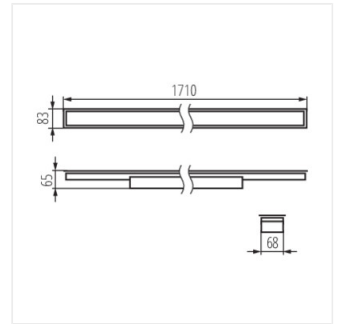

AL 35W-840-MPR-B-PT

AL 35W-840-MPR-SR-PT

AL 35W-840-MPR-W-PT

AL 35W-830-MAT-B-PT

AL 35W-830-MAT-SR-PT

AL 35W-830-MAT-W-PT

AL 35W-830-MPR-B-PT

ALIN LED 35W 1710mm PT

Oprawa liniowa LED

AL 35W-830-MPR-SR-PT

AL 35W-830-MPR-W-PT

AL 35W-840-MAT-B-PT

AL 35W-840-MAT-SR-PT

AL 35W-840-MAT-W-PT

AL 35W-840-MPR-B-PT

AL 35W-840-MPR-SR-PT