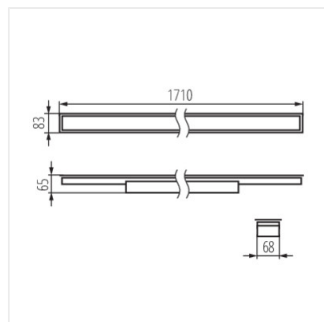

AL 35W-840-MPR-B-PT

AL 35W-840-MPR-SR-PT

AL 35W-840-MPR-W-PT

AL 35W-830-MAT-B-PT

AL 35W-830-MAT-SR-PT

AL 35W-830-MAT-W-PT

AL 35W-830-MPR-B-PT

ALIN LED 35W 1710mm PT