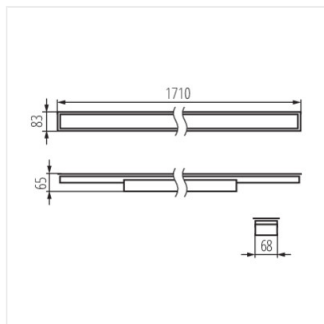

Oprawa liniowa LED

AL 35W-830-MPR-SR-PT

AL 35W-830-MPR-W-PT

AL 35W-840-MAT-B-PT

AL 35W-840-MAT-SR-PT

AL 35W-840-MAT-W-PT

AL 35W-840-MPR-B-PT

AL 35W-840-MPR-SR-PT