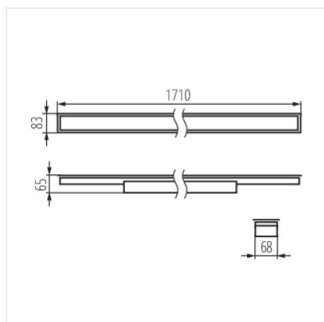

AL 35W-830-MAT-B-PT