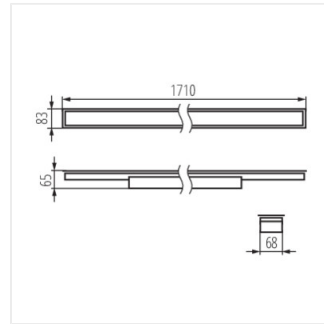

AL 35W-840-MPR-B-PT

AL 35W-840-MPR-SR-PT

AL 35W-840-MPR-W-PT

AL 35W-830-MAT-B-PT

AL 35W-830-MAT-SR-PT

AL 35W-830-MAT-W-PT

AL 35W-830-MPR-B-PT

ALIN LED 35W 1710mm PT

Oprawa liniowa LED

AL 35W-830-MPR-SR-PT

AL 35W-830-MPR-W-PT

AL 35W-840-MAT-B-PT

AL 35W-840-MAT-SR-PT

AL 35W-840-MAT-W-PT

AL 35W-840-MPR-B-PT

AL 35W-840-MPR-SR-PT