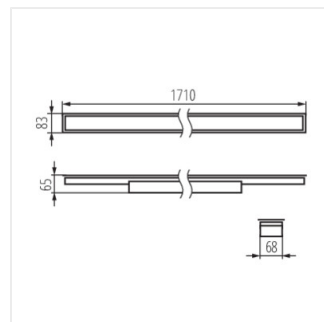

AL 35W-840-MPR-B-PT

AL 35W-840-MPR-SR-PT

AL 35W-840-MPR-W-PT

AL 35W-830-MAT-B-PT

AL 35W-830-MAT-SR-PT

AL 35W-830-MAT-W-PT

AL 35W-830-MPR-B-PT

ALIN LED 35W 1710mm PT