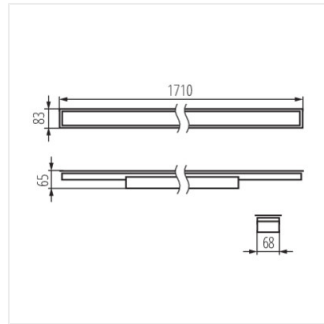

AL 35W-840-MPR-B-PT

AL 35W-840-MPR-SR-PT

AL 35W-840-MPR-W-PT

AL 35W-830-MAT-B-PT

AL 35W-830-MAT-SR-PT

AL 35W-830-MAT-W-PT

AL 35W-830-MPR-B-PT

ALIN LED 35W 1710mm PT

Oprawa liniowa LED

AL 35W-830-MPR-SR-PT

AL 35W-830-MPR-W-PT

AL 35W-840-MAT-B-PT

AL 35W-840-MAT-SR-PT

AL 35W-840-MAT-W-PT

AL 35W-840-MPR-B-PT

AL 35W-840-MPR-SR-PT