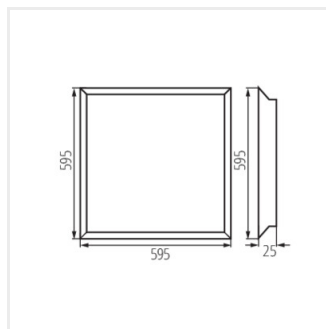

BLINGO 36W

Panel LED podtynkowy

BLINGO R 36W 6060 NW