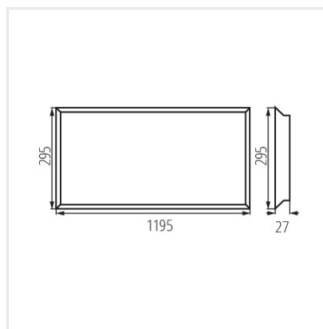

BLINGO R 36W 12030 NW