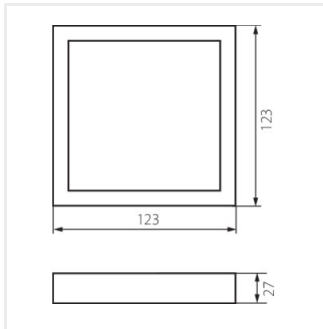

SP FRAME

Akcesorium oprawy typu downlight

SP FRAME 6W-S