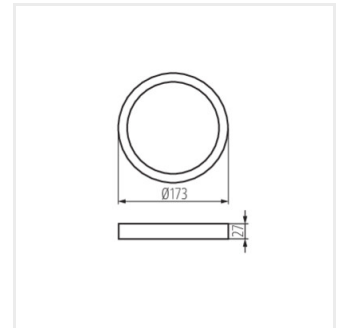

SP FRAME N

Akcesorium oprawy typu downlight

SP FRAME N 6W-S	31084	biały
SP FRAME N 6W-R	31085	biały
SP FRAME N 12W-S	31086	biały
SP FRAME N 12W-R	31087	biały
SP FRAME N 18W-S	31088	biały
SP FRAME N 18W-R	31089	biały

- Materiał: tworzywo sztuczne

SP FRAME N 6W-S

SP FRAME N 6W-R

SP FRAME N 12W-S

SP FRAME N 12W-R

SP FRAME N

Akcesorium oprawy typu downlight

SP FRAME N 18W-S

SP FRAME N 18W-R

SP FRAME N 6W-S

SP FRAME N 6W-R

SP FRAME N 12W-S

SP FRAME N 12W-R

SP FRAME N 18W-S

SP FRAME N 18W-R