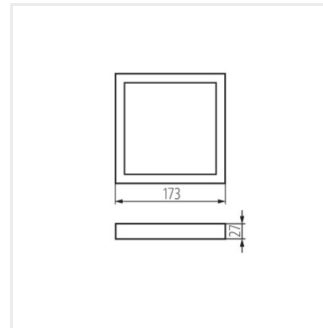

SP FRAME N 12W-S