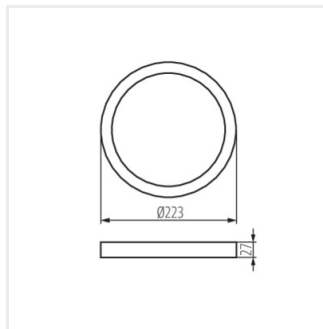

SP FRAME N

Akcesorium oprawy typu downlight

SP FRAME N 6W-S	31084	biały
SP FRAME N 6W-R	31085	biały
SP FRAME N 12W-S	31086	biały
SP FRAME N 12W-R	31087	biały
SP FRAME N 18W-S	31088	biały
SP FRAME N 18W-R	31089	biały

- Materiał: tworzywo sztuczne

SP FRAME N 6W-S

SP FRAME N 6W-R

SP FRAME N 12W-S

SP FRAME N 12W-R

SP FRAME N

Akcesorium oprawy typu downlight

SP FRAME N 18W-S

SP FRAME N 18W-R

SP FRAME N 6W-S

SP FRAME N 6W-R

SP FRAME N 12W-S

SP FRAME N 12W-R

SP FRAME N 18W-S

SP FRAME N 18W-R