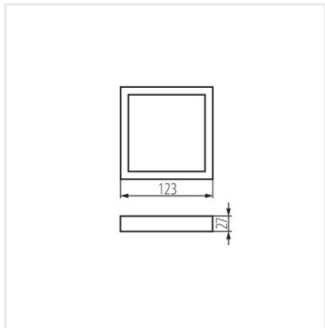

SP FRAME N 6W-S