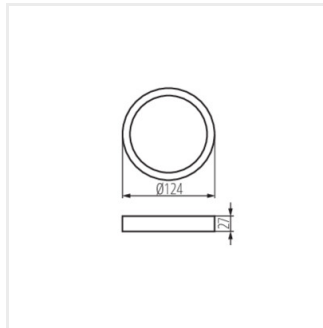

SP FRAME N

Akcesorium oprawy typu downlight

SP FRAME N 6W-S	31084	biały
SP FRAME N 6W-R	31085	biały
SP FRAME N 12W-S	31086	biały
SP FRAME N 12W-R	31087	biały
SP FRAME N 18W-S	31088	biały
SP FRAME N 18W-R	31089	biały

- Materiał: tworzywo sztuczne

SP FRAME N 6W-S

SP FRAME N 6W-R

SP FRAME N 12W-S

SP FRAME N 12W-R

SP FRAME N

Akcesorium oprawy typu downlight

SP FRAME N 18W-S

SP FRAME N 18W-R

SP FRAME N 6W-S

SP FRAME N 6W-R

SP FRAME N 12W-S

SP FRAME N 12W-R

SP FRAME N 18W-S

SP FRAME N 18W-R