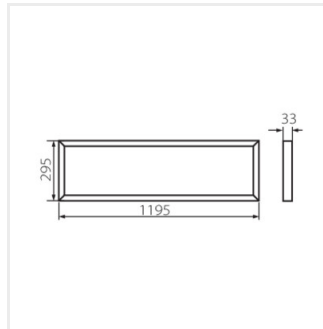

BAREV 2X36W

Panel LED podtynkowy

[V] 220-240 AC	[Hz] 50	lm/W 100	≥ 10000	(h) 20000	ellipse $\leq 6x$ MacAdam	Ra 80
SMD			IP 20		[°C] 5÷25	
	[mm] 0,75	0,5m	2			

BAREV 2X36W3600 60NW

		[W]	[lm]	[°]	Tc [K]	
BAREV 2X36W3600 60NW	31128	36	biały	3600	115	4000
BAREV 2X36W3600 120NW	31129	36	biały	3600	115	4000

- Materiał obudowy: stal
- Materiał klosza: tworzywo sztuczne

BAREV 2X36W3600 60NW

BAREV 2X36W3600 120NW

BAREV 2X36W

Panel LED podtynkowy

BAREV 2X36W3600 60NW

BAREV 2X36W3600 120NW