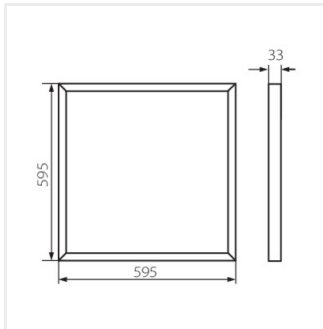

- Materiał obudowy: stal
- Materiał klosza: tworzywo sztuczne

BAREV 2X36W3600 60NW

BAREV 2X36W3600 120NW

BAREV 2X36W

Panel LED podtynkowy

BAREV 2X36W3600 60NW

BAREV 2X36W3600 120NW