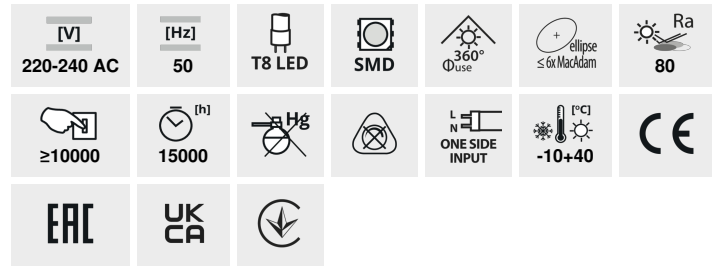

T8 N LED

Źródło światła LED

T8 N LED 18W-CW

T8 N LED 18W-CW	31190	18	2000	6500	200	G13	E
T8 N LED 18W-NW	31191	18	2000	4000	200	G13	E
T8 N LED 22W-NW	31192	22	2420	4000	200	G13	E
T8 N LED 9W-CW	31193	9	1000	6500	200	G13	E
T8 N LED 9W-NW	31194	9	1000	4000	200	G13	E