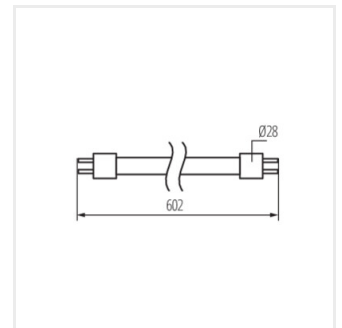

T8 N LED 9W-CW