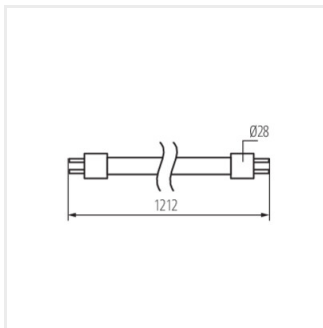

- Materiał klosza: szkło

T8 N LED 18W-CW

T8 N LED 18W-NW

T8 N LED 22W-NW

T8 N LED 9W-CW

T8 N LED

Źródło światła LED

T8 N LED 9W-NW