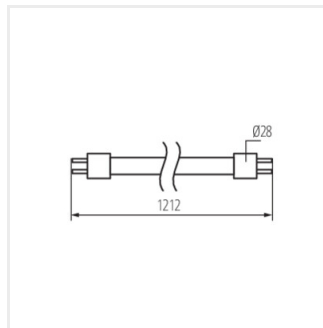

T8 N LED 18W-NW