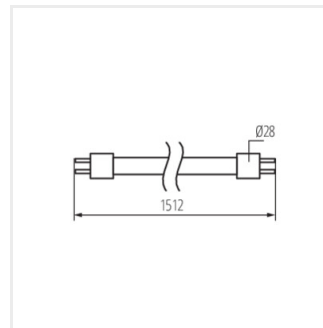

T8 N LED 22W-NW