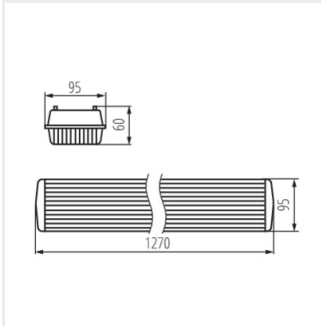

DICHT 4LED PI/PC

Oprawa pyłoszczelna pod tuby LED

[V] 220-240 AC	[Hz] 50		IP 65		 5÷25	
	 0,5÷2,5	 ONE SIDE INPUT	 0,5m			
EAC	UK CA					

DICHT 4LED PI 236/PC

DICHT 4LED PI 236/PC **31325** 2 x max 36 T8 LED G13 szary

- Materiał obudowy: tworzywo sztuczne
- Materiał klosza: PC

DICHT 4LED PI 236/PC

DICHT 4LED PI/PC

Oprawa pyłoszczelna pod tuby LED

DICHT 4LED PI 236/PC