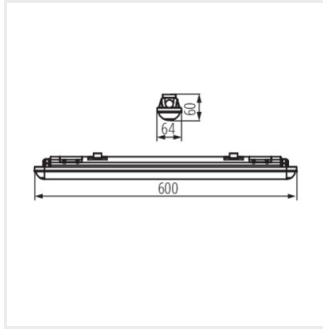

- Materiał obudowy: tworzywo sztuczne
- Materiał klosza: PC

DICHT LED 18W-NW

DICHT LED 36W-NW

DICHT LED 48W-NW

DICHT LED

Oprawa pyłoszczelna LED

DICHT LED 18W-NW

DICHT LED 36W-NW