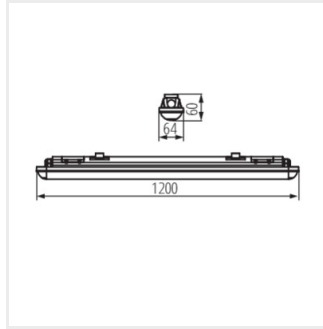

- Materiał obudowy: tworzywo sztuczne
- Materiał klosza: PC

DICHT LED 18W-NW

DICHT LED 36W-NW

DICHT LED 48W-NW

DICHT LED

Oprawa pyłoszczelna LED

DICHT LED 18W-NW

DICHT LED 36W-NW