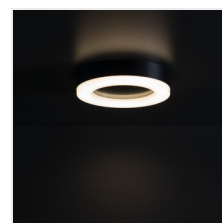

Plafoniera LED

[V] 220-240 AC	[Hz] 50	≥15000	25000 [h]	ellipse ≤ 6x Mackdam	Ra 80	Hg
SMD			IP 65		°C -15÷35	
	0,5m	CE	EAC	UK CA		

TURA LED 15W-NW-O-B

	[W]	[lm]	Tc [K]	
TURA LED 15W-NW-O-B	31490	15	1125	4000 czarny
TURA LED 24W-NW-O-B	31491	24	1800	4000 czarny

Nowoczesne oprawy sufitowe TURA LED dostępne w eleganckiej czarno-białej kolorystyce, to idealne połączenie stylu i funkcjonalności. Wyróżniają się prostym, lecz nowoczesnym designem, który harmonijnie pasuje do różnych aranżacji. Dostępne w dwóch rozmiarach, umożliwiają elastyczne dopasowanie do każdej przestrzeni, niezależnie od jej wielkości. Plafoniere TURA LED charakteryzują się wysoką szczelnością IP65, co sprawia, że są doskonałym rozwiązaniem zarówno do wewnątrz, jak i zewnętrznych przestrzeni.

- Materiał obudowy: tworzywo sztuczne
- Materiał klosza: tworzywo sztuczne

Plafoniera LED

TURA LED 15W-NW-O-B

TURA LED 24W-NW-O-B

TURA LED 15W-NW-O-B

TURA LED 24W-NW-O-B