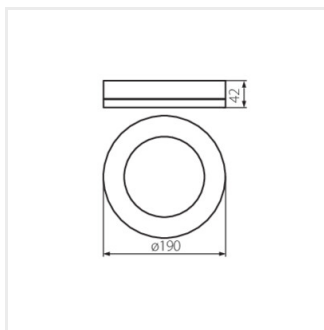

- Materiał obudowy: tworzywo sztuczne
- Materiał klosza: tworzywo sztuczne

Plafoniera LED

TURA LED 15W-NW-O-B

TURA LED 24W-NW-O-B

TURA LED 15W-NW-O-B

TURA LED 24W-NW-O-B