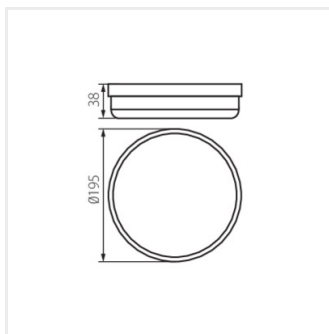

TOLU O LED 18W-NW-B