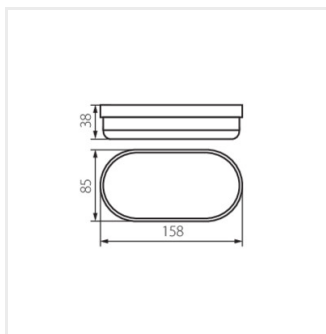

TOLU C LED 6W-NW-W