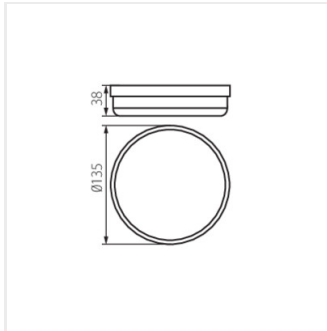

TOLU LED

Oprawa kanałowa

TOLU C LED 12W-NW-B

		[W]	[lm]	T _c [K]	
TOLU C LED 12W-NW-B	31493	12	1050	4000	czarny
TOLU O LED 18W-NW-B	31494	18	1620	4000	czarny
TOLU C LED 6W-NW-W	31495	6	420	4000	biały
TOLU C LED 12W-NW-W	31496	12	1050	4000	biały
TOLU O LED 9W-NW-W	31497	9	720	4000	biały
TOLU O LED 18W-NW-W	31498	18	1620	4000	biały

TOLU LED

Oprawa kanałowa

TOLU C LED 12W-NW-B

TOLU O LED 18W-NW-B

TOLU C LED 6W-NW-W

TOLU C LED 12W-NW-W

TOLU O LED 9W-NW-W

TOLU O LED 18W-NW-W

TOLU C LED 12W-NW-B

TOLU O LED 18W-NW-B

TOLU C LED 6W-NW-W

TOLU C LED 12W-NW-W

TOLU LED

Oprawa kanałowa

TOLU O LED 9W-NW-W

TOLU O LED 18W-NW-W