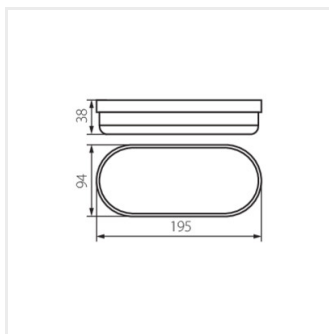

TOLU LED

Oprawa kanałowa

TOLU C LED 12W-NW-B

		[W]	[lm]	T _c [K]	
TOLU C LED 12W-NW-B	31493	12	1050	4000	czarny
TOLU O LED 18W-NW-B	31494	18	1620	4000	czarny
TOLU C LED 6W-NW-W	31495	6	420	4000	biały
TOLU C LED 12W-NW-W	31496	12	1050	4000	biały
TOLU O LED 9W-NW-W	31497	9	720	4000	biały
TOLU O LED 18W-NW-W	31498	18	1620	4000	biały

TOLU LED

Oprawa kanałowa

TOLU C LED 12W-NW-B

TOLU O LED 18W-NW-B

TOLU C LED 6W-NW-W

TOLU C LED 12W-NW-W

TOLU O LED 9W-NW-W

TOLU O LED 18W-NW-W