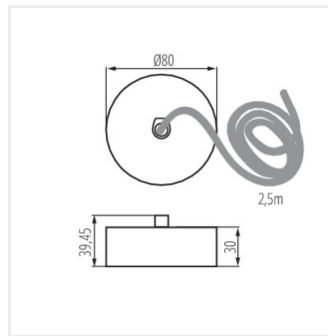

KLOSZ MPR AL 23W/33W

		[mm]	[mm]
			
KLOSZ MPR AL 23W/33W	25979	1127	58
KLOSZ MPR AL 11W/17W	27109	567	58
KLOSZ MPR AL-LX	27111	1693	58
ALIN CORD SQ 1F-W	32534	81	81
ALIN CORD SQ 1F-B	32535	81	81
ALIN CORD SQ 1F-SR	32536	81	81
ALIN CORD SQ DA 1F-W	32537	81	81
ALIN CORD SQ DA 1F-B	32538	81	81
ALIN CORD SQ DA 1F-SR	32539	81	81
ALIN CORD 1F-W	32540		
ALIN CORD 1F-B	32541		
ALIN CORD 1F-SR	32542		
ALIN CORD DALI 1F-W	32543		
ALIN CORD DALI 1F-B	32544		
ALIN CORD DALI 1F-SR	32545		

KLOSZ MPR AL 11W/17W

ALIN CORD SQ 1F-W

ALIN CORD SQ 1F-B

ALIN CORD SQ 1F-SR

ALIN CORD SQ DA 1F-W

ALIN CORD SQ DA 1F-B

ALIN CORD SQ DA 1F-SR

ALIN CORD 1F-W

ALIN CORD 1F-B

ALIN CORD 1F-SR

ALIN CORD DALI 1F-W

ALIN CORD DALI 1F-B

ALIN CORD DALI 1F-SR

Dokument utworzono: 06.11.2024, 15:25

Zastrzega się możliwość wprowadzenia zmian technicznych. Dane zawarte w tym katalogu nie są prawnie wiążące.