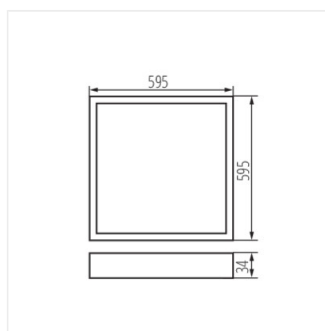

OSD

Oprawa biurowa LED podtynkowa

OSD 40W-840-MPRM-W-P1