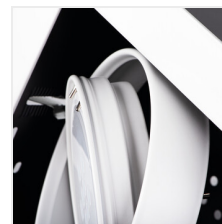

## MATEO ES

Oprawa typu downlight

|                |        |  |           |         |           |  |
|----------------|--------|--|-----------|---------|-----------|--|
| <br>220-240 AC | <br>50 |  | <br>GU10  |         | <br>IP 20 |  |
| <br>5÷25       |        |  | <br>65/35 | <br>1,5 | <br>0,5m  |  |
|                |        |  |           |         |           |  |

MATEO ES DLP-150-B

|                    |              |            |        |
|--------------------|--------------|------------|--------|
| MATEO ES DLP-150-B | <b>32930</b> | max 25     | czarny |
| MATEO ES DLP-150-W | <b>32931</b> | max 25     | biały  |
| MATEO ES DLP-250-B | <b>32932</b> | 2 x max 25 | czarny |
| MATEO ES DLP-250-W | <b>32933</b> | 2 x max 25 | biały  |

Kanlux MATEO ES to elegancka oprawa sufitowa, do której pasują efektowne żarówki Kanlux ES-111. Korpus oprawy jest wykonany ze stali w czarnym, matowym kolorze. Możemy wybrać między czarnym lub białym kolorem wykończenia lampy. Dzięki regulacji kątovej możemy skierować światło na wybrany przez nas punkt.

- Materiał obudowy: stop aluminium