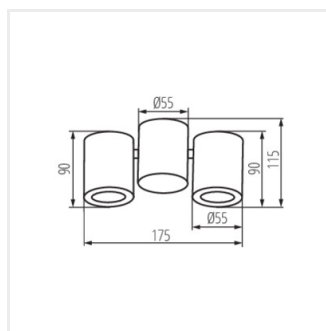

- Materiał obudowy: stop aluminium

BLURRO

Oprawa sufitowa punktowa

BLURRO 2xGU10 CO-B

BLURRO 2xGU10 CO-W

BLURRO 2xGU10 CO