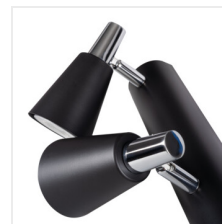

## SEMPRA

Oprawa ścienna-sufitowa

 220-240 AC	 50		 PAR16	 GU10		 IP 20
	 5÷25		 310	 90	 0,75÷1,5	
 0,5m						

SEMPRA EL-1I W-SR	<b>33090</b>	max 10	biały
SEMPRA EL-1I B-SR	<b>33091</b>	max 10	czarny
SEMPRA EL-2I W-SR	<b>33092</b>	2 x max 10	biały
SEMPRA EL-2I B-SR	<b>33093</b>	2 x max 10	czarny
SEMPRA EL-3I W-SR	<b>33094</b>	3 x max 10	biały
SEMPRA EL-3I B-SR	<b>33095</b>	3 x max 10	czarny
SEMPRA EL-4I W-SR	<b>33096</b>	4 x max 10	biały
SEMPRA EL-4I B-SR	<b>33097</b>	4 x max 10	czarny

Kanlux SEMPRA to seria eleganckich spotów w kolorze biało-srebrnym i czarno-srebrnym. Dzięki oryginalnej listwie, na której zamontowane są klosze, wszystkie modele sprawdzą się zarówno w zastosowaniu sufitowym, jak i ściennym - to daje nam nowe możliwości aranżacji oświetlenia pomieszczeń. Bardzo ciekawym rozwiązaniem jest możliwość pionowego montażu na ścianie nawet oprawy z 4 źródłami światła.

- Materiał obudowy: stal