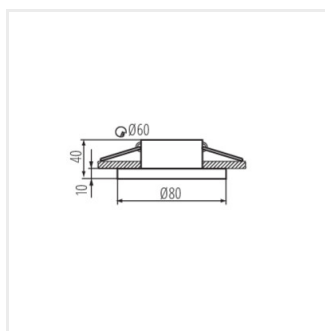

- Pierścień dekoracyjny bez oprawki ceramicznej
- Materiał obudowy: stop aluminium

FLINI IP44

Pierścień oprawy punktowej

FLINI IP44 DSL-B

FLINI IP44 DSL-W

FLINI IP44 DSO-B

FLINI IP44 DSO-W

FLINI IP44 DSL