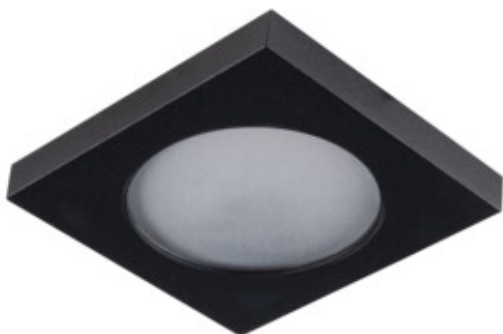

FLINI IP44

Pierścień oprawy punktowej

IP
44/20

HIGH
quality
finish

FLINI IP44 DSL-B

| | | | | |
|------------------|--------------|--------|--------|------|
| FLINI IP44 DSL-B | 33120 | max 10 | czarny | brak |
| FLINI IP44 DSL-W | 33121 | max 10 | biały | brak |
| FLINI IP44 DSO-B | 33122 | max 10 | czarny | brak |
| FLINI IP44 DSO-W | 33123 | max 10 | biały | brak |

Kanlux FLINI to oprawy sufitowe dedykowane do łazienek i pomieszczeń o podwyższonej wilgotności. Dzięki swojej konstrukcji są one odporne na wilgoć (IP44). Kanlux FLINI dostępne są w dwóch kształtach - okrągłym i kwadratowym. Do wyboru mamy oprawę w kolorze białym matowym lub czarnym matowym. Dwie tak uniwersalne barwy pozwolą nam dopasować te lampy do każdego niemal wnętrza.

- Pierścień dekoracyjny bez oprawki ceramicznej
- Materiał obudowy: stop aluminium

FLINI IP44

Pierścień oprawy punktowej

FLINI IP44 DSL-B

FLINI IP44 DSL-W

FLINI IP44 DSO-B

FLINI IP44 DSO-W

FLINI IP44 DSL