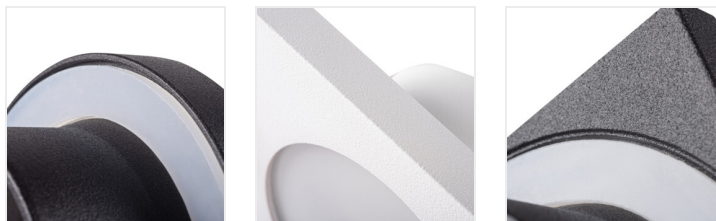

FLINI IP44

Pierścień oprawy punktowej

IP
44/20

HIGH
quality
finish

FLINI IP44 DSL-B

| | | | | |
|------------------|--------------|--------|--------|------|
| FLINI IP44 DSL-B | 33120 | max 10 | czarny | brak |
| FLINI IP44 DSL-W | 33121 | max 10 | biały | brak |
| FLINI IP44 DSO-B | 33122 | max 10 | czarny | brak |
| FLINI IP44 DSO-W | 33123 | max 10 | biały | brak |

Kanlux FLINI to oprawy sufitowe dedykowane do łazienek i pomieszczeń o podwyższonej wilgotności. Dzięki swojej konstrukcji są one odporne na wilgoć (IP44). Kanlux FLINI dostępne są w dwóch kształtach - okrągłym i kwadratowym. Do wyboru mamy oprawę w kolorze białym matowym lub czarnym matowym. Dwie tak uniwersalne barwy pozwolą nam dopasować te lampy do każdego niemal wnętrza.

- Pierścień dekoracyjny bez oprawki ceramicznej
- Materiał obudowy: stop aluminium

FLINI IP44

Pierścień oprawy punktowej

FLINI IP44 DSL-B

FLINI IP44 DSL-W

FLINI IP44 DSO-B

FLINI IP44 DSO-W

FLINI IP44 DSL