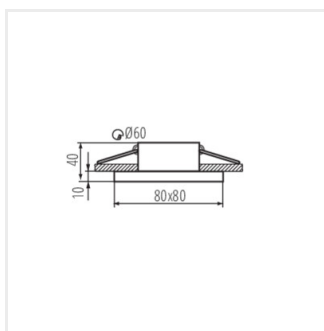

- Pierścień dekoracyjny bez oprawki ceramicznej
- Materiał obudowy: stop aluminium

FLINI IP44

Pierścień oprawy punktowej

FLINI IP44 DSL-B

FLINI IP44 DSL-W

FLINI IP44 DSO-B

FLINI IP44 DSO-W

FLINI IP44 DSL