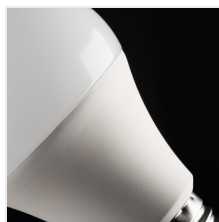

3PACK

Źródło światła LED

HIGH
lumen

ALU
inside

LED
technology

[V] 220-240 AC	[Hz] 50	SMD	ellipse ≤ 6x MacAdam	Ra 80	≥15000	15000 ^(h)
		CE	EAC	UK CA		

3PACK A60 10W E27-WW **33150** 10 74 1050 2700 200 E27 F

- Materiał: tworzywo sztuczne

3PACK A60 10W E27-WW