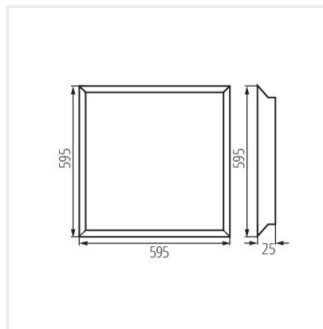

BLINGO PN38W 6060 NW

BLINGO TN38W 6060 NW

BLINGO TUN48W 6060 NW

BLINGO LED

Panel LED podtynkowy

BLINGO R 36W 6060 WW

BLINGO R 36W 6060 NW

BLINGO RU 36W 6060 NW