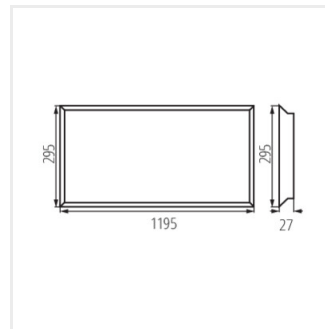

BLINGO PN38W 6060 NW

BLINGO TN38W 6060 NW

BLINGO TUN48W 6060 NW

BLINGO LED

Panel LED podtynkowy

BLINGO R 36W 6060 WW

BLINGO R 36W 6060 NW

BLINGO RU 36W 6060 NW