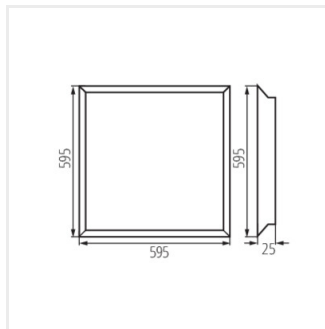

BLINGO PN38W 6060 NW

BLINGO TN38W 6060 NW

BLINGO TUN48W 6060 NW

BLINGO LED

Panel LED podtynkowy

BLINGO R 36W 6060 WW

BLINGO R 36W 6060 NW

BLINGO RU 36W 6060 NW