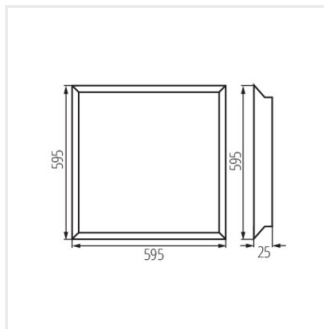

BLINGO PN38W 6060 NW

BLINGO TN38W 6060 NW

BLINGO TUN48W 6060 NW

BLINGO LED

Panel LED podtynkowy

BLINGO R 36W 6060 WW

BLINGO R 36W 6060 NW

BLINGO RU 36W 6060 NW