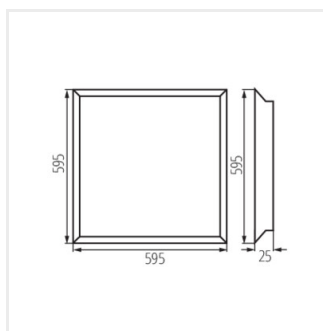

BLINGO TN38W 6060 NW