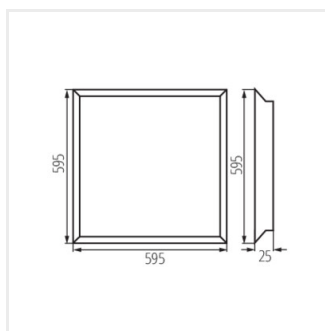

BLINGO PN38W 6060 NW