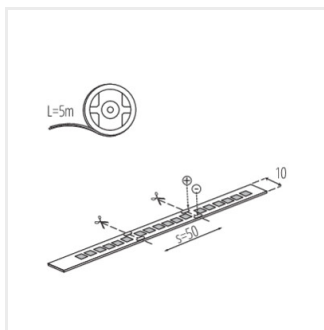

L120 16W/M 12 IP00CCT