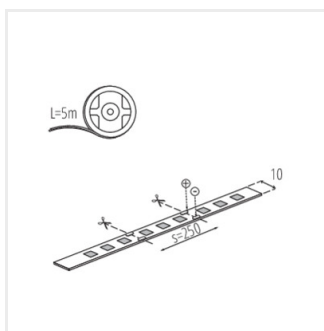

LED STRIP L48 RGBW

Taśma LED

L48 9W/M 24 IP00-RGBW

IP

L48 9W/M 24 IP00-RGBW	33318	0,5m = 2,3 (W)	0,5m = 240 (W)	1m = max 600 (RGBW)	00	5000	F
L48 9W/M 24 IP65-RGBW	33319	0,5m = 2,3 (W)	0,5m = 230 (W)	1m = max 550 (RGBW)	65	5000	F

Kanlux L48 to taśma pozwalająca na swobodną zmianę koloru świecenia. Wyczarujesz dzięki niej dowolne instalacje świetlne i stworzysz wymarzoną atmosferę. Do wyboru masz dwie wersje szczelności IP00 i IP65. Wersja IP65 przeznaczona jest do miejsc gdzie narażona może być na działanie wilgoci, nie różni się ona znacznie gabarytami od wersji IP00 - ma to znaczenie przy montażu w profilach aluminiowych, który nie będzie problemem.

LED STRIP L48 RGBW

Taśma LED

L48 9W/M 24 IP00-RGBW

L48 9W/M 24 IP65-RGBW

L48 9W/M 24 IP00-RGBW

L48 9W/M 24 IP65-RGBW