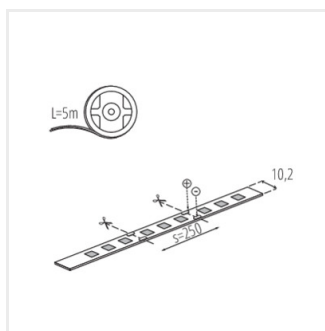

LED STRIP L48 RGBW

Taśma LED

L48 9W/M 24 IP00-RGBW

IP

L48 9W/M 24 IP00-RGBW	33318	0,5m = 2,3 (W)	0,5m = 240 (W)	1m = max 600 (RGBW)	00	5000	F
L48 9W/M 24 IP65-RGBW	33319	0,5m = 2,3 (W)	0,5m = 230 (W)	1m = max 550 (RGBW)	65	5000	F

Kanlux L48 to taśma pozwalająca na swobodną zmianę koloru świecenia. Wyczarujesz dzięki niej dowolne instalacje świetlne i stworzysz wymarzoną atmosferę. Do wyboru masz dwie wersje szczelności IP00 i IP65. Wersja IP65 przeznaczona jest do miejsc gdzie narażona może być na działanie wilgoci, nie różni się ona znacznie gabarytami od wersji IP00 - ma to znaczenie przy montażu w profilach aluminiowych, który nie będzie problemem.

LED STRIP L48 RGBW

Taśma LED

L48 9W/M 24 IP00-RGBW

L48 9W/M 24 IP65-RGBW

L48 9W/M 24 IP00-RGBW

L48 9W/M 24 IP65-RGBW