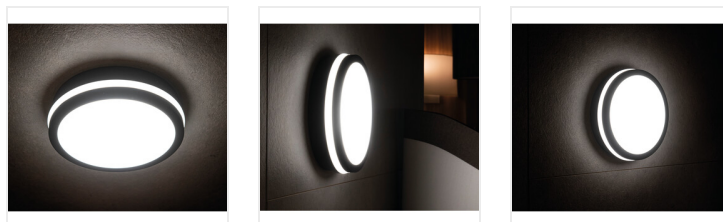

## Kanlux BENO LED

Oprawy Kanlux BENO to unikatowa konstrukcja i wyjątkowy efekt świetlny. Zostały stworzone przez projektantów Kanlux, dlatego ich wzory zostały przez nas zastrzeżone w urzędzie patentowym. Kanlux BENO LED to wysoka odporność na warunki atmosferyczne - dlatego możemy stosować je wewnątrz domu jak i na zewnątrz. To również szybki i łatwy montaż na suficie lub ścianie oraz czujnik ruchu (w wersjach -SE) z możliwością regulacji. Kanlux BENO LED jest oprawą multifunkcyjną, którą ze względu na jej aspekty techniczne, możemy zastosować praktycznie w każdym miejscu. Ponadto jej design jest unikatowy i stanie się ona ozdobą każdego miejsca, w którym ją umieścimy.

 220-240 AC	 50	 110	 ≥20000	 20000	 ≤ 6x MacAdam	 80
 H8	 SMD	 RoHS	 □	 IP 54	 House with arrow	 -15÷35
 Cutout	 SMD chip	 0,5÷1,5	 0,5m	 CE	 EAC	 UKCA

BENO 24W NW-O-W

BENO 24W NW-O-W	<b>33340</b>	24	2060	4000	biały
BENO 24W NW-O-GR	<b>33341</b>	24	1920	4000	grafitowy
BENO 24W NW-L-W	<b>33342</b>	24	2060	4000	biały
BENO 24W NW-L-GR	<b>33343</b>	24	1920	4000	grafitowy
BENO 24W NW-O-SE W	<b>33344</b>	24	2060	4000	biały mikrofalowy
BENO 24W NW-O-SE GR	<b>33345</b>	24	1920	4000	grafitowy mikrofalowy
BENO 24W NW-L-SE W	<b>33346</b>	24	2060	4000	biały mikrofalowy
BENO 24W NW-L-SE GR	<b>33347</b>	24	1920	4000	grafitowy mikrofalowy