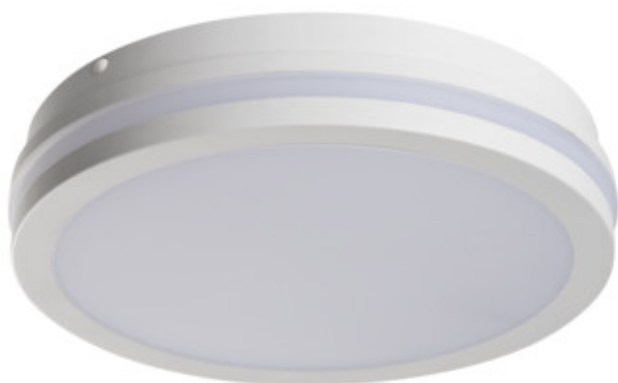

BENO LED

Plafoniera LED

[V] 220-240 AC	[Hz] 50	[°] 110	≥20000	[h] 20000	Ellipse ≤ 6x MacAdam	Ra 80
Hg	SMD			IP 54		[°C] -15÷35
		[mm²] 0,5÷1,5	0,5m			

BENO 24W NW-O-W

	[W]	[lm]	Tc [K]		
BENO 24W NW-O-W	33340	24	2060	4000	biały
BENO 24W NW-O-GR	33341	24	1920	4000	grafitowy
BENO 24W NW-L-W	33342	24	2060	4000	biały
BENO 24W NW-L-GR	33343	24	1920	4000	grafitowy
BENO 24W NW-O-SE W	33344	24	2060	4000	biały mikrofalowy
BENO 24W NW-O-SE GR	33345	24	1920	4000	grafitowy mikrofalowy
BENO 24W NW-L-SE W	33346	24	2060	4000	biały mikrofalowy
BENO 24W NW-L-SE GR	33347	24	1920	4000	grafitowy mikrofalowy

Oprawy Kanlux BENO to unikatowa konstrukcja i wyjątkowy efekt świetlny. Zostały stworzone przez projektantów Kanlux, dlatego ich wzory zostały przez nas zastrzeżone w urzędzie patentowym. Kanlux BENO LED to wysoka odporność na warunki atmosferyczne - dlatego możemy stosować je wewnątrz domu jak i na zewnątrz. To również szybki i łatwy montaż na suficie lub ścianie oraz czujnik ruchu (w wersjach -SE) z możliwością regulacji. Kanlux BENO LED jest oprawą multifunkcyjną, którą ze względu na jej aspekty techniczne, możemy zastosować praktycznie w każdym miejscu. Ponadto jej design jest unikatowy i stanie się ona ozdobą każdego miejsca, w którym ją umieścimy.

- Materiał obudowy: tworzywo sztuczne
- Materiał klosza: tworzywo sztuczne

BENO LED

Plafoniera LED

BENO 24W NW-O-W

BENO 24W NW-O-GR

BENO 24W NW-L-W

BENO 24W NW-L-GR

BENO 24W NW-O-SE W