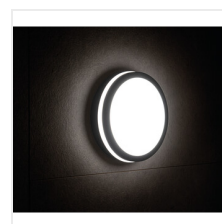

BENO LED

Plafoniera LED

[V] 220-240 AC	[Hz] 50	[°] 110	≥20000	[h] 20000	Ellipse ≤ 6x MacAdam	Ra 80
Hg	SMD			IP 54		[°C] -15÷35
		[mm²] 0,5÷1,5	0,5m			

BENO 24W NW-O-W

	[W]	[lm]	Tc [K]		
BENO 24W NW-O-W	33340	24	2060	4000	biały
BENO 24W NW-O-GR	33341	24	1920	4000	grafitowy
BENO 24W NW-L-W	33342	24	2060	4000	biały
BENO 24W NW-L-GR	33343	24	1920	4000	grafitowy
BENO 24W NW-O-SE W	33344	24	2060	4000	biały mikrofalowy
BENO 24W NW-O-SE GR	33345	24	1920	4000	grafitowy mikrofalowy
BENO 24W NW-L-SE W	33346	24	2060	4000	biały mikrofalowy
BENO 24W NW-L-SE GR	33347	24	1920	4000	grafitowy mikrofalowy

Oprawy Kanlux BENO to unikatowa konstrukcja i wyjątkowy efekt świetlny. Zostały stworzone przez projektantów Kanlux, dlatego ich wzory zostały przez nas zastrzeżone w urzędzie patentowym. Kanlux BENO LED to wysoka odporność na warunki atmosferyczne - dlatego możemy stosować je wewnątrz domu jak i na zewnątrz. To również szybki i łatwy montaż na suficie lub ścianie oraz czujnik ruchu (w wersjach -SE) z możliwością regulacji. Kanlux BENO LED jest oprawą multifunkcyjną, którą ze względu na jej aspekty techniczne, możemy zastosować praktycznie w każdym miejscu. Ponadto jej design jest unikatowy i stanie się ona ozdobą każdego miejsca, w którym ją umieścimy.

- Materiał obudowy: tworzywo sztuczne
- Materiał klosza: tworzywo sztuczne

BENO LED

Plafoniera LED

BENO 24W NW-O-W

BENO 24W NW-O-GR

BENO 24W NW-L-W

BENO 24W NW-L-GR

BENO 24W NW-O-SE W