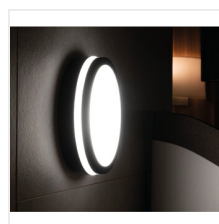

BENO LED

Plafoniera LED

[V] 220-240 AC	[Hz] 50	[°] 110	≥20000	[h] 20000	Ellipse ≤ 6x MacAdam	Ra 80
Hg	SMD			IP 54		[°C] -15÷35
		[mm²] 0,5÷1,5	0,5m			

BENO 24W NW-O-W

	[W]	[lm]	Tc [K]		
BENO 24W NW-O-W	33340	24	2060	4000	biały
BENO 24W NW-O-GR	33341	24	1920	4000	grafitowy
BENO 24W NW-L-W	33342	24	2060	4000	biały
BENO 24W NW-L-GR	33343	24	1920	4000	grafitowy
BENO 24W NW-O-SE W	33344	24	2060	4000	biały mikrofalowy
BENO 24W NW-O-SE GR	33345	24	1920	4000	grafitowy mikrofalowy
BENO 24W NW-L-SE W	33346	24	2060	4000	biały mikrofalowy
BENO 24W NW-L-SE GR	33347	24	1920	4000	grafitowy mikrofalowy

Oprawy Kanlux BENO to unikatowa konstrukcja i wyjątkowy efekt świetlny. Zostały stworzone przez projektantów Kanlux, dlatego ich wzory zostały przez nas zastrzeżone w urzędzie patentowym. Kanlux BENO LED to wysoka odporność na warunki atmosferyczne - dlatego możemy stosować je wewnątrz domu jak i na zewnątrz. To również szybki i łatwy montaż na suficie lub ścianie oraz czujnik ruchu (w wersjach -SE) z możliwością regulacji. Kanlux BENO LED jest oprawą multifunkcyjną, którą ze względu na jej aspekty techniczne, możemy zastosować praktycznie w każdym miejscu. Ponadto jej design jest unikatowy i stanie się ona ozdobą każdego miejsca, w którym ją umieścimy.

- Materiał obudowy: tworzywo sztuczne
- Materiał klosza: tworzywo sztuczne

BENO LED

Plafoniera LED

BENO 24W NW-O-W

BENO 24W NW-O-GR

BENO 24W NW-L-W

BENO 24W NW-L-GR

BENO 24W NW-O-SE W