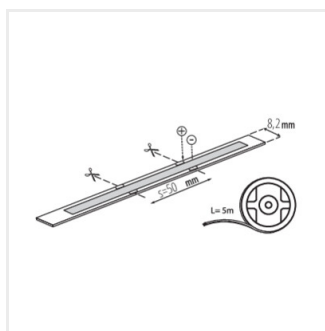

LED STRIP LCOB 24V

Taśma LED

LCOB 10W/M 24 IP00-WW

IP

LCOB 10W/M 24 IP00-WW	33351	0,5m = 5	0,5m=460	3000	00	5000	F
LCOB 10W/M 24 IP65-WW	33352	0,5m = 5	0,5m=430	3000	65	5000	G
LCOB 10W/M 24 IP00-CW	33353	0,5m = 5	0,5m=525	6500	00	5000	F
LCOB 10W/M 24 IP65-CW	33354	0,5m = 5	0,5m=500	6500	65	5000	F
LCOB 10W/M 24 IP00-NW	33368	0,5m = 5	0,5m=500	4000	00	5000	F
LCOB 10W/M 24 IP65-NW	33369	0,5m = 5	0,5m=460	4000	65	5000	F

Taśma LEDowa Kanlux LCOB 24V to wyjątkowe oświetlenie. Ma bardzo wysoką skuteczną świetlną i 3 lata gwarancji. Jej unikatową cechą jest świecenie na całej długości - nie ma na niej jaśniejszych lub ciemniejszych miejsc, nie widać punktów świetlnych. Taśma Kanlux LCOB emituje równomierne światło niezależnie od głębokości profilu i przezroczystości klosza. Taśma w wersji 24V pozwala zastosować dłuższe fragmenty taśmy z podłączeniem jednego zasilacza bez ubytku świecenia. Dostępne są dwie wersje taśmy: ze szczelnością IP65 lub IP00.

- 3 lata gwarancji na warunkach oświadczenia gwarancyjnego, dostępnego na stronie internetowej

LED STRIP LCOB 24V

Taśma LED

LCOB 10W-M 24

LCOB 10W/M 24 IP00

LCOB 10W/M 24 IP65