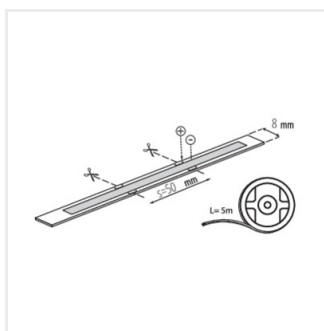

LCOB 10W/M 24 IP00