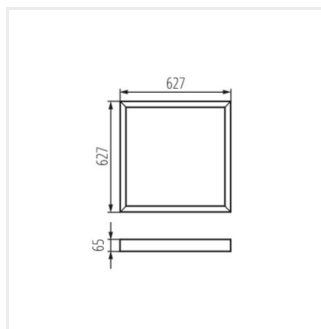

ADTR-H 6262 W