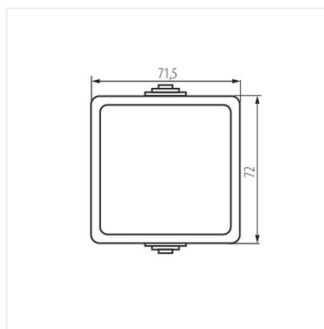

## 33494 TEKNO 05-1000-102 bi

Łącznik jednobiegunowy

TEKNO 05-1000-102 bi **33494** biały

- Tworzywo: ABS

TEKNO 05-1000-102 bi