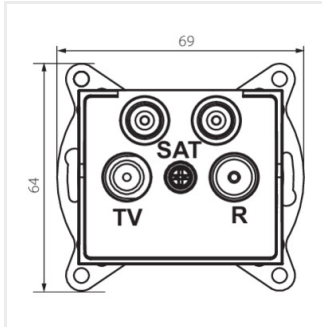

LOGI 02-1590-002 bi

LOGI 02-1590-003 kr

LOGI 02-1590-043 sr

LOGI 02-1590-041 gr

LOGI 02-1590

Gniazdo RTV-2xSAT końcowe

LOGI 02-1590-042 cm