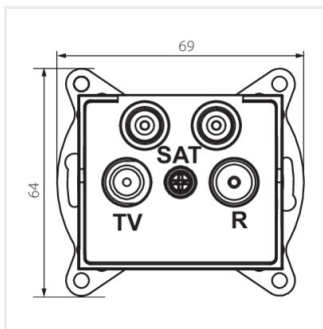

- Atest PZH: Numer B.BK.60112.0276.2022, ważny do 2027-11-08
- Tworzywo: ABS

LOGI 02-1590

Gniazdo RTV-2xSAT końcowe

LOGI 02-1590-002 bi

LOGI 02-1590-003 kr

LOGI 02-1590-043 sr

LOGI 02-1590-041 gr

LOGI 02-1590-042 cm