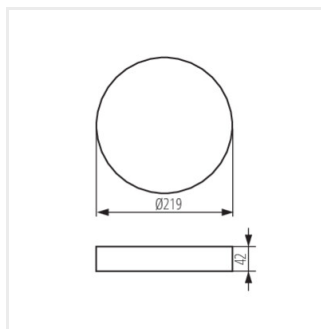

## AREL FRAME

Akcesorium oprawy typu downlight

AREL FRAME DO 14W W

AREL FRAME DO 14W W **33651** biały

AREL FRAME DO 20W W **33653** biały

AREL FRAME DO 25W W **33655** biały

- Ramka do montażu natynkowego downlightów Kanlux AREL LED.
- Materiał obudowy: tworzywo sztuczne

## AREL FRAME

---

Akcesorium oprawy typu downlight

AREL FRAME DO 14W W

AREL FRAME DO 20W W

AREL FRAME DO 25W W