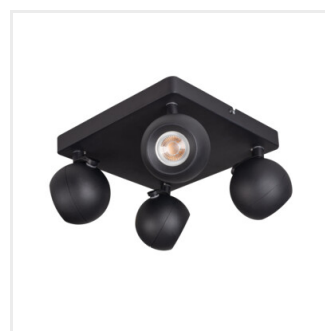

GALOBA

Oprawa ścienna-sufitowa

| | | | | | | |
|-------------------|------------|-----|-----------|----------|--------------|----------|
| [V] 220-240 AC | [Hz] 50 | | PAR16 | GU10 | | IP 20 |
| | 5÷25 | | 335 | 315 | 0,75÷1,5 | |
| 0,5m | CE | EAC | UK CA | | | |

Kanlux GALOBA to kompletna seria opraw oświetleniowych, na którą składają się lampy wiszące (GALOBA C), kinkiety (GALOBA W) i oprawy ścienna-sufitowe. Lampy wiszące Kanlux GALOBA C z powodzeniem zastosujesz w oświetleniu wysp lub stołów, oprawy ścienna-sufitowe GALOBA (od 1 do 4 punktów świetlnych) możesz zastosować w salonie, holu czy sypialni. Dopelnieniem aranżacji staną się kinkiety GALOBA W, które mają włącznik w podstawie. Cała seria opraw Kanlux GALOBA posiada rozkręcany klosz, dzięki czemu szybko i wygodnie wymienimy źródła światła. Maksymalna wysokość źródła światła do opraw GALOBA to 55mm. Polecamy zastosowanie źródeł Kanlux SMART (S GU10) lub iQ-LED LIFE (IQ LED L GU10).

- Maksymalna wysokość źródła światła 55 mm

Dokument utworzono: 24.03.2023, 16:42

Zastrzega się możliwość wprowadzenia zmian technicznych. Dane zawarte w tym katalogu nie są prawnie wiążące.

GALOBA

Oprawa ścienna-sufitowa

- Materiał obudowy: stop aluminium

GALOBA EL-10 W

GALOBA EL-10 B

GALOBA EL-21 W

GALOBA EL-21 B

GALOBA EL-31 W

GALOBA EL-31 B

GALOBA EL-40 W