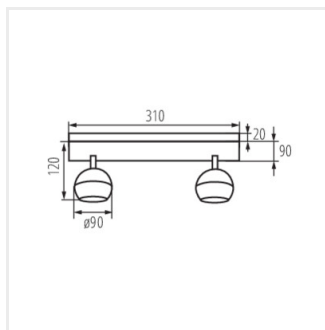

GALOBA EL-2I