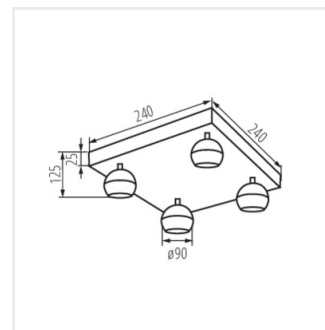

GALOBA EL-40