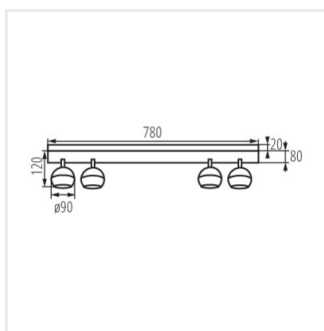

GALOBA EL-4I