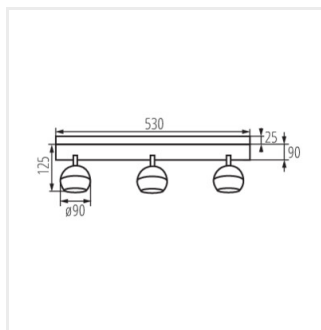

GALOBA EL-3I