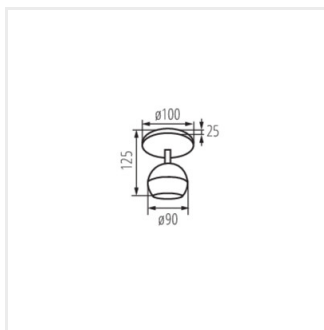

GALOBA EL-10