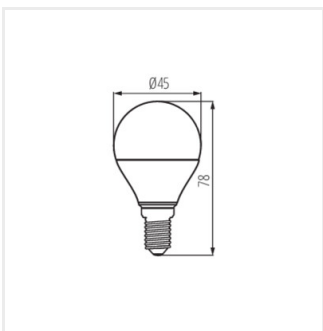

IQ-LED L G45 4,2W