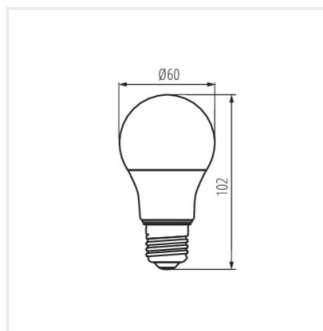

IQ-LED L A60 7,2W